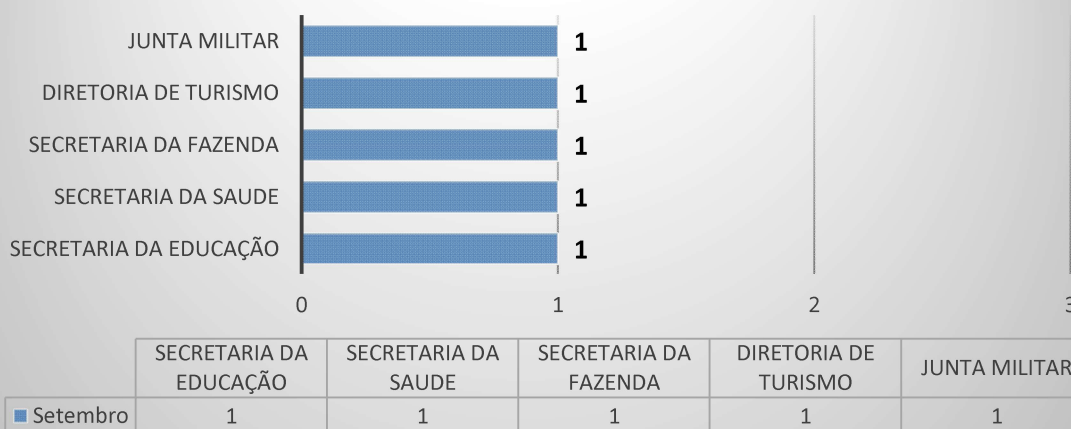

Aposentadoria

Gênero

Secretarias

NÃO HOUVE EVENTO DE PENSÃO NO MÊS DE AGOSTO/2025

PIRÂMIDE ETÁRIA DOS SERVIDORES APOSENTADOS (2001 - 2025)

DISTRIBUIÇÃO DE APOSENTADOS SEGUNDO O SEXO (2001 - 2025)

Homens
157
29,59%

Mulheres
366
70,41%

EVOLUÇÃO DO QUANTITATIVO DE APOSENTADOS

(2001 - 2025)

QUADRO GERAL DE PESSOAL - CONTRIBUINTES (SETEMBRO/2025)

Pagamento Previdenciário 2025