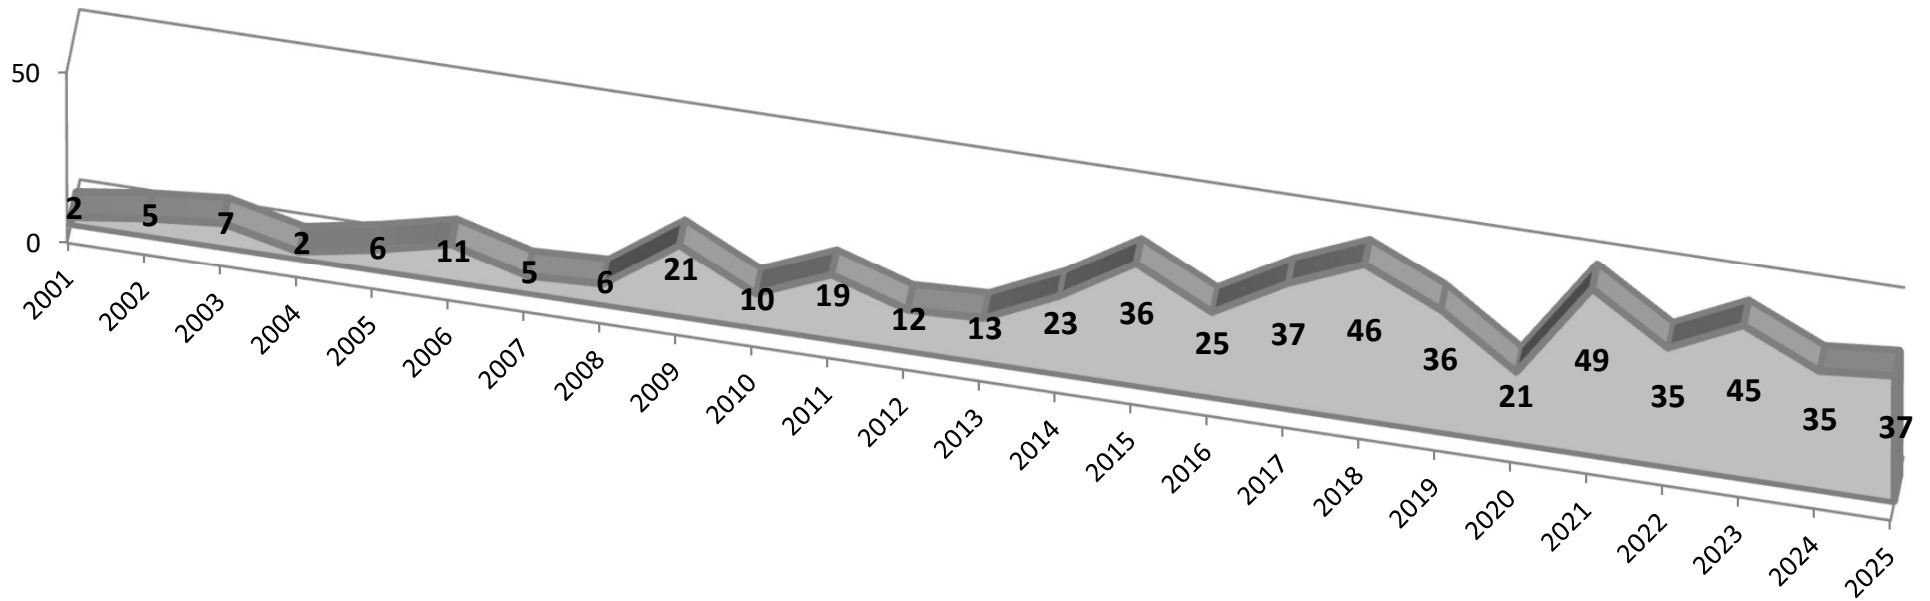

Aposentadoria

Gênero

Secretarias

NÃO HOUVE EVENTO DE PENSÃO NO MÊS DE AGOSTO/2025

PIRÂMIDE ETÁRIA DOS SERVIDORES APOSENTADOS (2001 - 2025)

DISTRIBUIÇÃO DE APOSENTADOS SEGUNDO O SEXO (2001 - 2025)

Homens
157
29,59%

Mulheres
366
70,41%

EVOLUÇÃO DO QUANTITATIVO DE APOSENTADOS

(2001 - 2025)

QUADRO GERAL DE PESSOAL - CONTRIBUINTES (SETEMBRO/2025)

Pagamento Previdenciário 2025