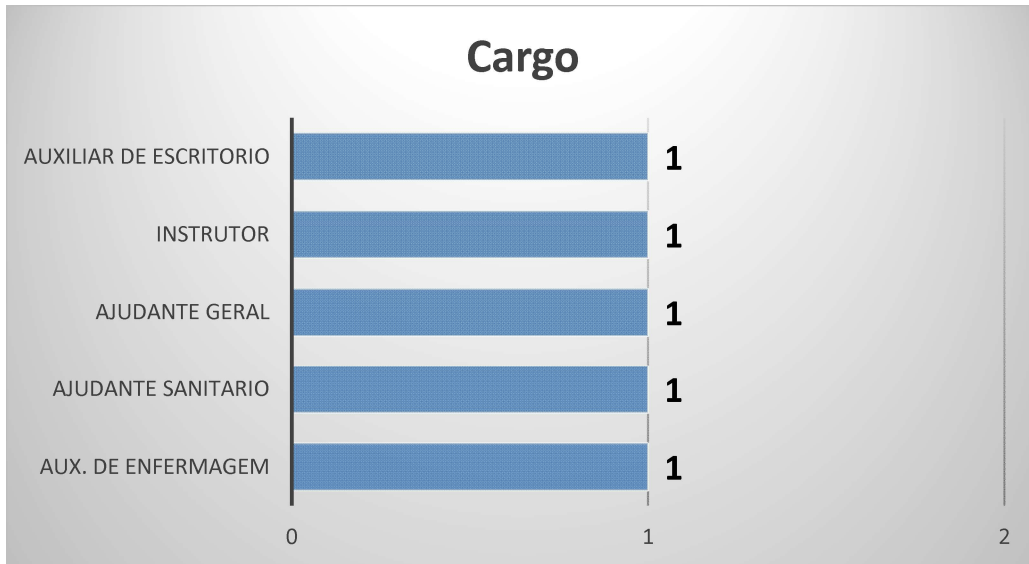

Aposentadoria

Gênero

Secretarias

NÃO HOUVE EVENTO DE PENSÃO NO MÊS DE AGOSTO/2025

PIRÂMIDE ETÁRIA DOS SERVIDORES APOSENTADOS (2001 - 2025)

DISTRIBUIÇÃO DE APOSENTADOS SEGUNDO O SEXO (2001 - 2025)

Homens
157
29,59%