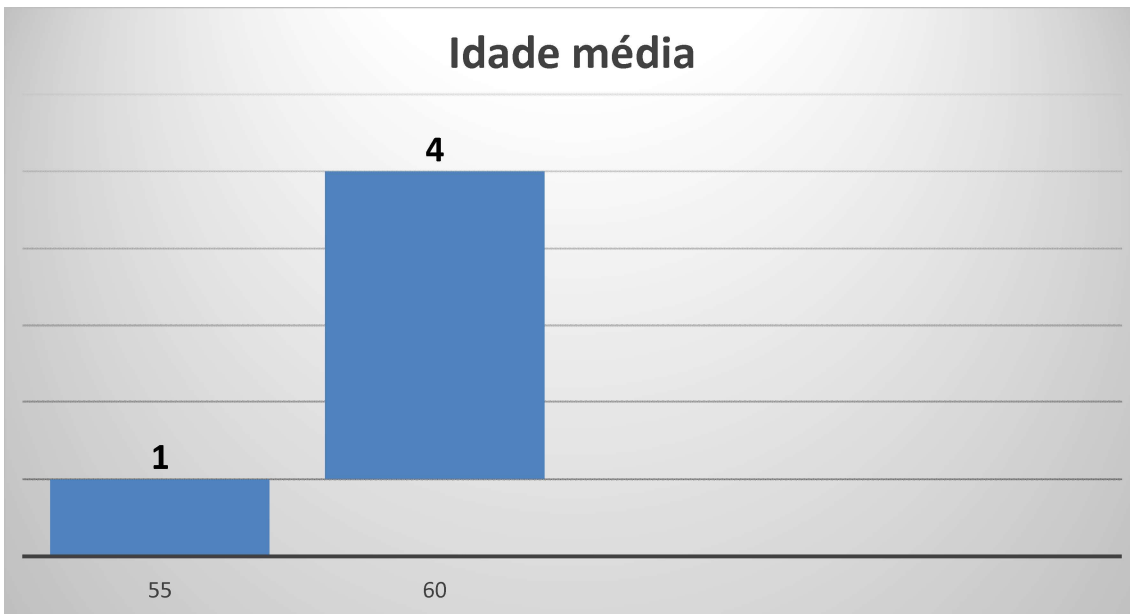

Aposentadoria

Gênero

Secretarias

NÃO HOUVE EVENTO DE PENSÃO NO MÊS DE AGOSTO/2025

PIRÂMIDE ETÁRIA DOS SERVIDORES APOSENTADOS (2001 - 2025)

DISTRIBUIÇÃO DE APOSENTADOS SEGUNDO O SEXO (2001 - 2025)

Homens
157
29,59%

Mulheres
366
70,41%

EVOLUÇÃO DO QUANTITATIVO DE APOSENTADOS

(2001 - 2025)

QUADRO GERAL DE PESSOAL - CONTRIBUINTES (SETEMBRO/2025)

Pagamento Previdenciário 2025