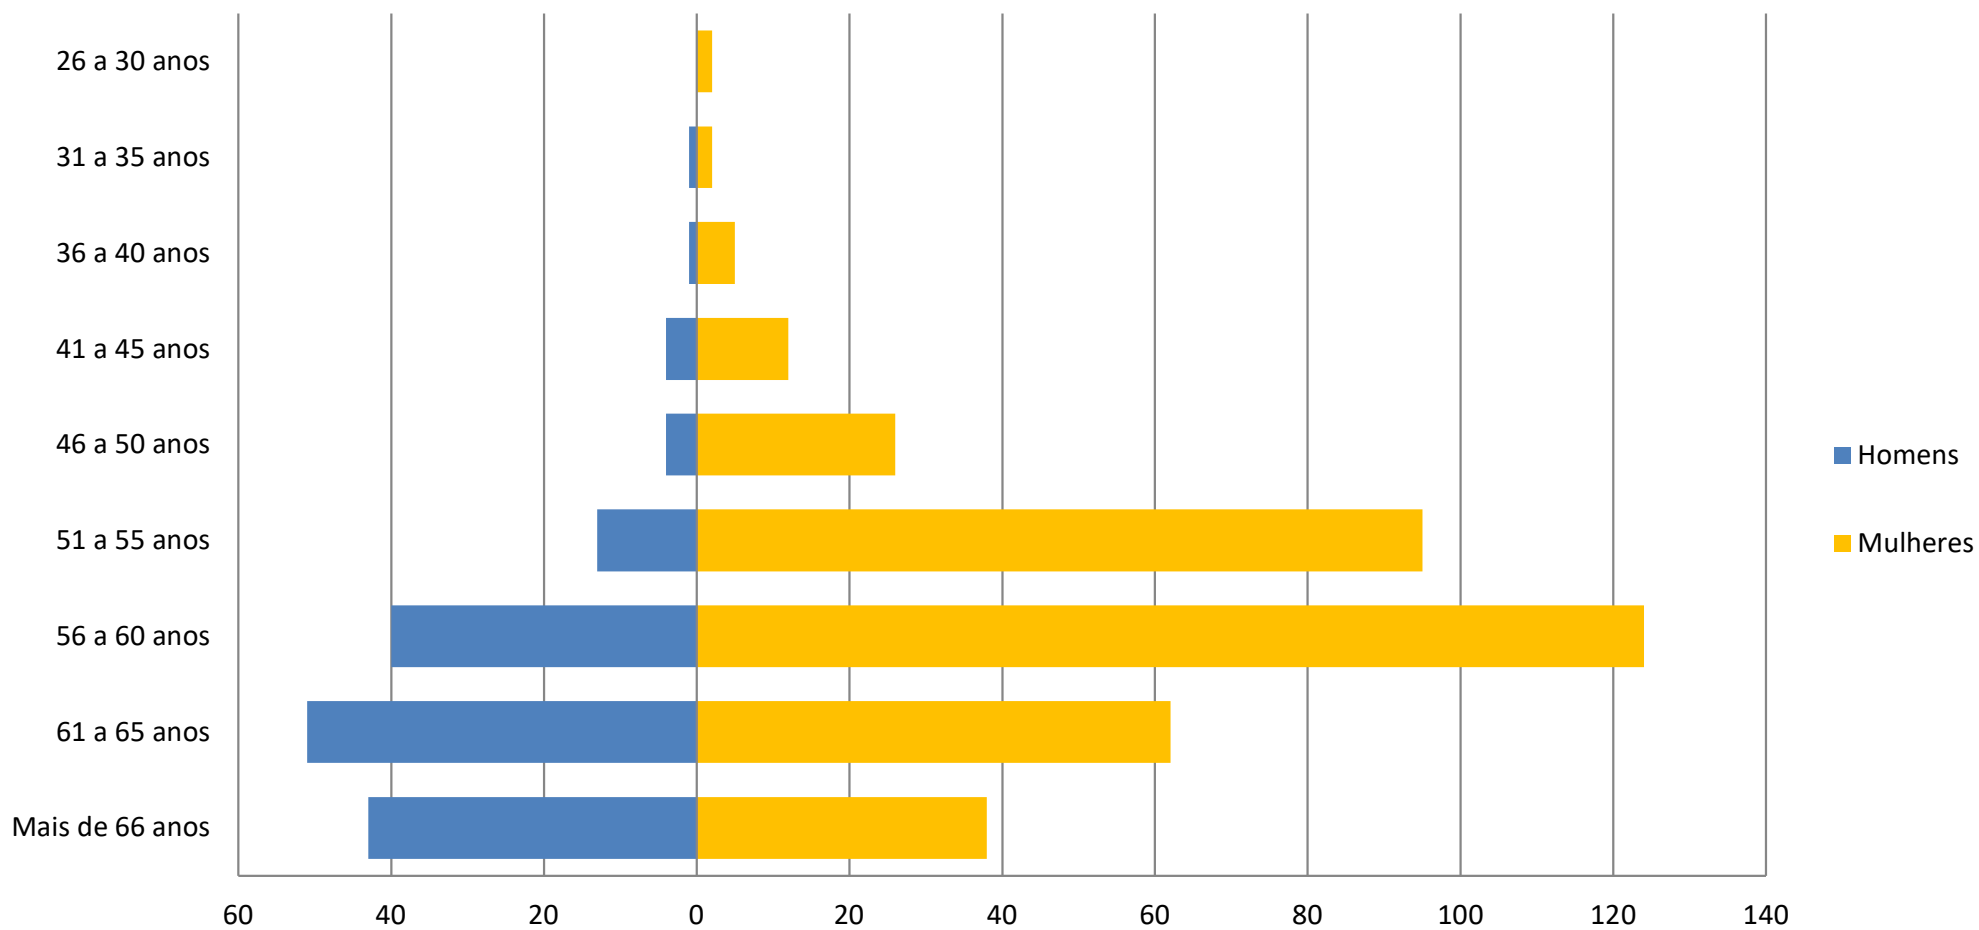

Aposentadoria

Gênero

Secretarias

NÃO HOUVE EVENTO DE PENSÃO NO MÊS DE AGOSTO/2025

PIRÂMIDE ETÁRIA DOS SERVIDORES APOSENTADOS (2001 - 2025)

DISTRIBUIÇÃO DE APOSENTADOS SEGUNDO O SEXO (2001 - 2025)

Homens
157
29,59%

Mulheres
366
70,41%

EVOLUÇÃO DO QUANTITATIVO DE APOSENTADOS

(2001 - 2025)

QUADRO GERAL DE PESSOAL - CONTRIBUINTES (SETEMBRO/2025)

Pagamento Previdenciário 2025