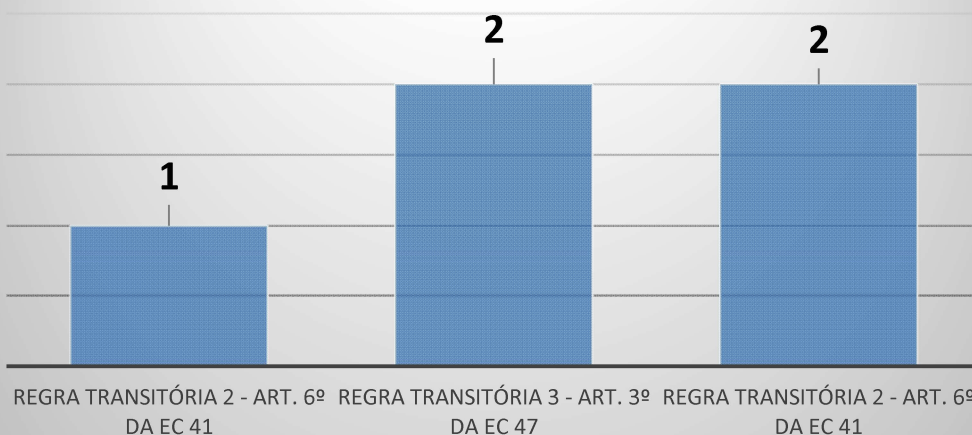

Aposentadoria

Gênero

Secretarias

NÃO HOUVE EVENTO DE PENSÃO NO MÊS DE AGOSTO/2025

PIRÂMIDE ETÁRIA DOS SERVIDORES APOSENTADOS (2001 - 2025)

DISTRIBUIÇÃO DE APOSENTADOS SEGUNDO O SEXO (2001 - 2025)

Homens
157
29,59%

Mulheres
366
70,41%

EVOLUÇÃO DO QUANTITATIVO DE APOSENTADOS

(2001 - 2025)

QUADRO GERAL DE PESSOAL - CONTRIBUINTES (SETEMBRO/2025)

Pagamento Previdenciário 2025