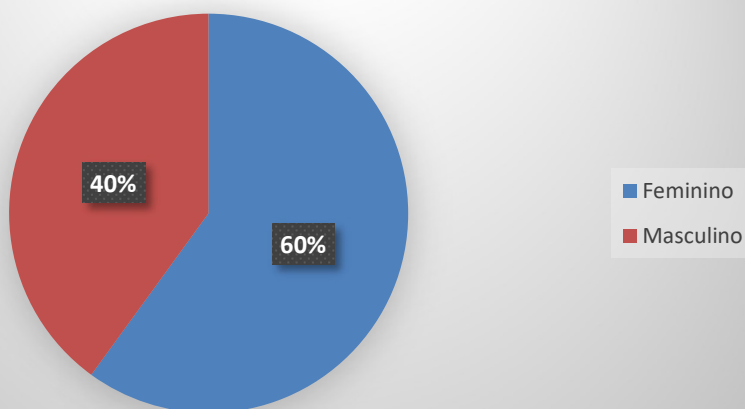

Aposentadoria

Gênero

Secretarias

NÃO HOUVE EVENTO DE PENSÃO NO MÊS DE AGOSTO/2025

PIRÂMIDE ETÁRIA DOS SERVIDORES APOSENTADOS (2001 - 2025)

DISTRIBUIÇÃO DE APOSENTADOS SEGUNDO O SEXO (2001 - 2025)

Homens
157
29,59%

Mulheres
366
70,41%

EVOLUÇÃO DO QUANTITATIVO DE APOSENTADOS

(2001 - 2025)

QUADRO GERAL DE PESSOAL - CONTRIBUINTES (SETEMBRO/2025)

Pagamento Previdenciário 2025