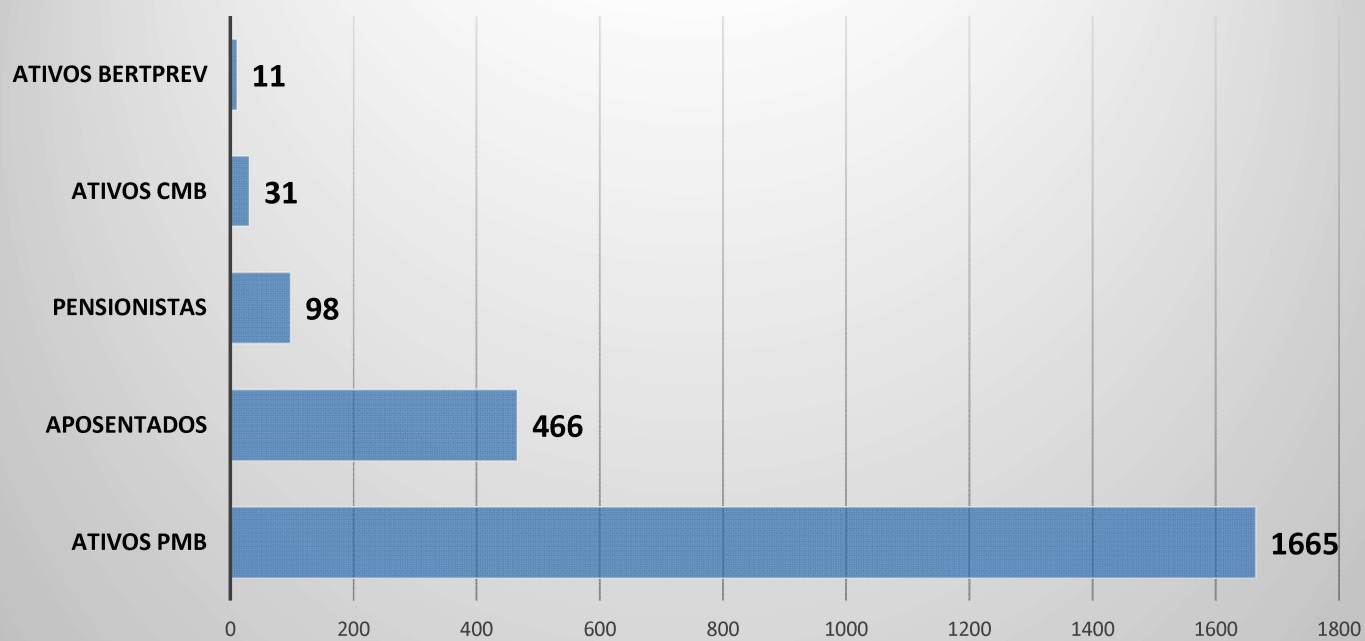

Aposentadoria

Gênero

Secretarias

NÃO HOUVE EVENTO DE PENSÃO NO MÊS DE AGOSTO/2025

PIRÂMIDE ETÁRIA DOS SERVIDORES APOSENTADOS (2001 - 2025)

DISTRIBUIÇÃO DE APOSENTADOS SEGUNDO O SEXO (2001 - 2025)

Homens
157
29,59%

Mulheres
366
70,41%

EVOLUÇÃO DO QUANTITATIVO DE APOSENTADOS

(2001 - 2025)

QUADRO GERAL DE PESSOAL - CONTRIBUINTES (SETEMBRO/2025)

Pagamento Previdenciário 2025