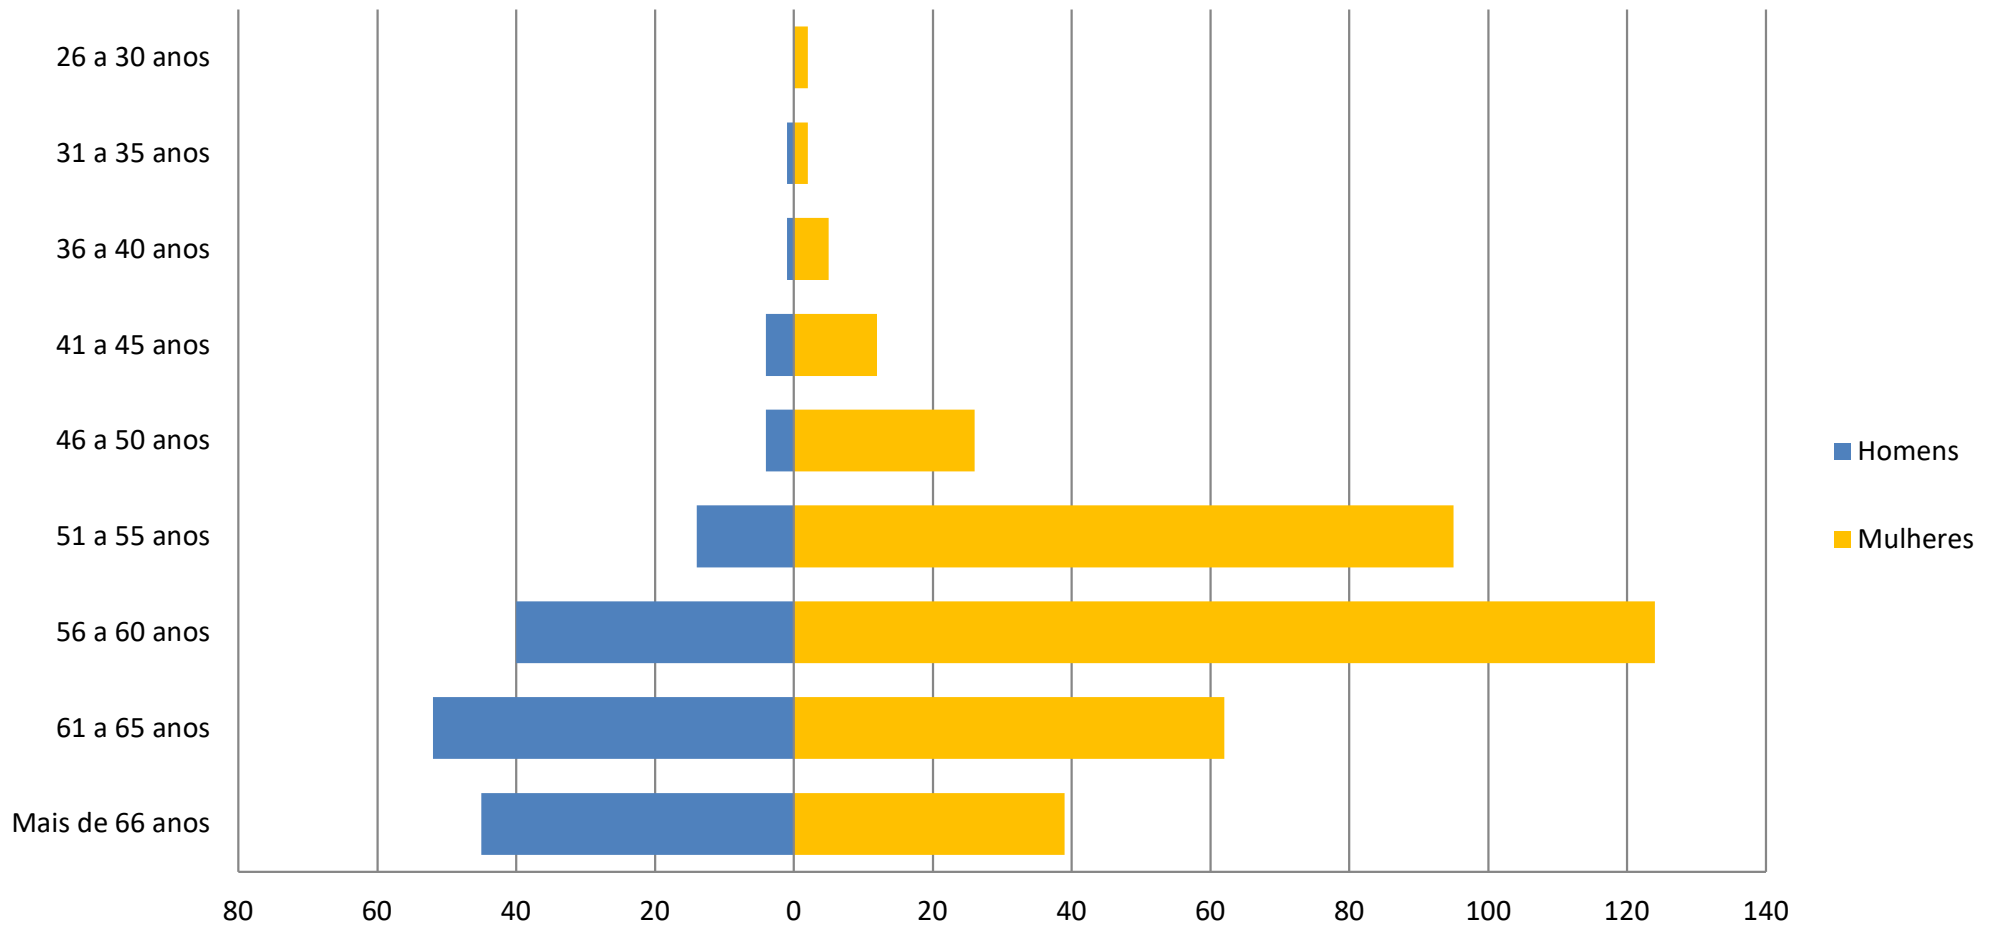

Valor médio dos benefícios

NÃO HOVE EVENTO DE PENSÃO NO MÊS DE Novembro/2025

PIRÂMIDE ETÁRIA DOS SERVIDORES APOSENTADOS (2001 - 2025)

DISTRIBUIÇÃO DE APOSENTADOS SEGUNDO O SEXO (2001 - 2025)

Homens
161
30,49%

Mulheres
367
69,51%

EVOLUÇÃO DO QUANTITATIVO DE APOSENTADOS

(2001 - 2025)

QUADRO GERAL DE PESSOAL - CONTRIBUINTES (DEZEMBRO/2025)

Pagamento Previdenciário 2025