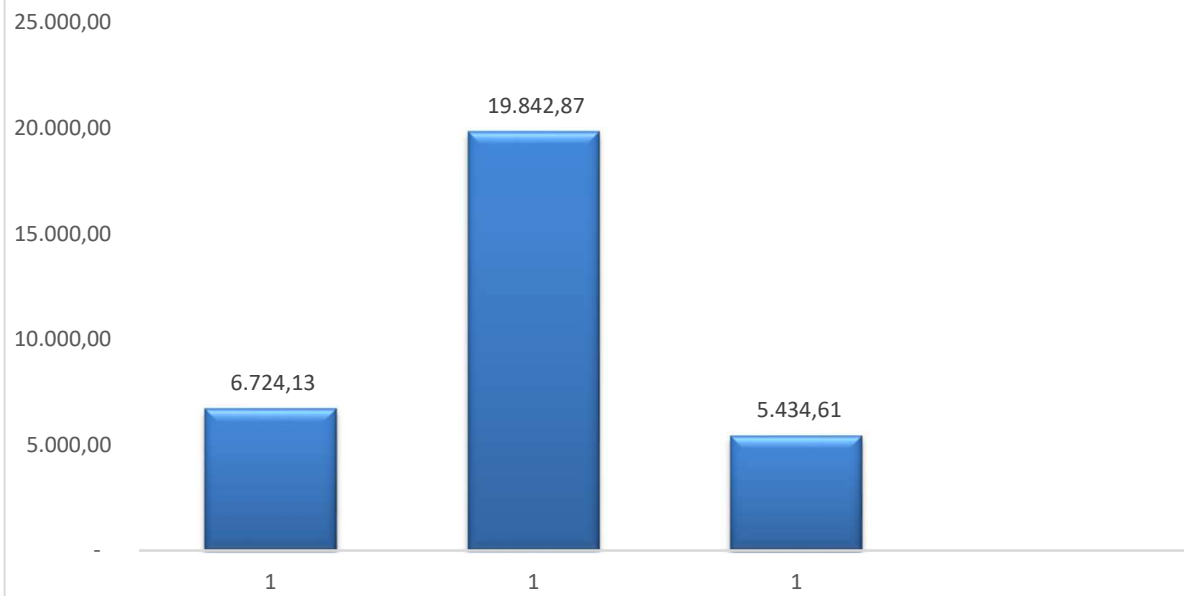

Valor médio dos benefícios

NÃO HOVE EVENTO DE PENSÃO NO MÊS DE Novembro/2025

PIRÂMIDE ETÁRIA DOS SERVIDORES APOSENTADOS (2001 - 2025)

DISTRIBUIÇÃO DE APOSENTADOS SEGUNDO O SEXO (2001 - 2025)

Homens
161
30,49%

Mulheres
367
69,51%

EVOLUÇÃO DO QUANTITATIVO DE APOSENTADOS

(2001 - 2025)

QUADRO GERAL DE PESSOAL - CONTRIBUINTES (DEZEMBRO/2025)

Pagamento Previdenciário 2025