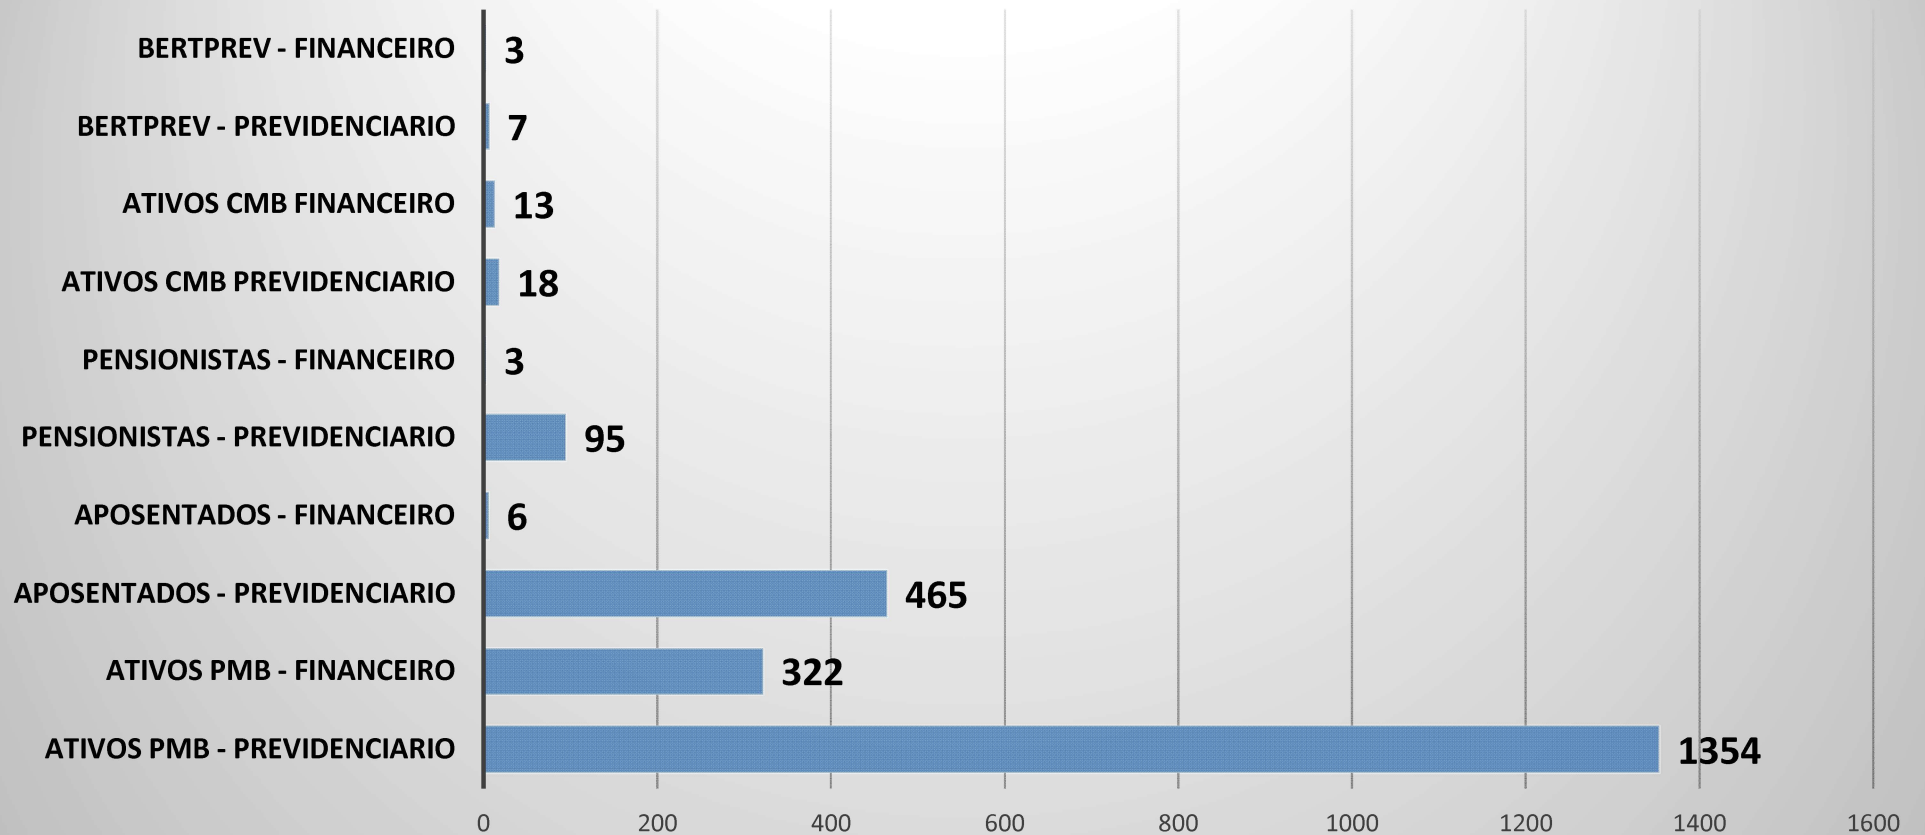

Valor médio dos benefícios

NÃO HOVE EVENTO DE PENSÃO NO MÊS DE Novembro/2025

PIRÂMIDE ETÁRIA DOS SERVIDORES APOSENTADOS (2001 - 2025)

DISTRIBUIÇÃO DE APOSENTADOS SEGUNDO O SEXO (2001 - 2025)

Homens
161
30,49%

Mulheres
367
69,51%

EVOLUÇÃO DO QUANTITATIVO DE APOSENTADOS

(2001 - 2025)

QUADRO GERAL DE PESSOAL - CONTRIBUINTES (DEZEMBRO/2025)

Pagamento Previdenciário 2025