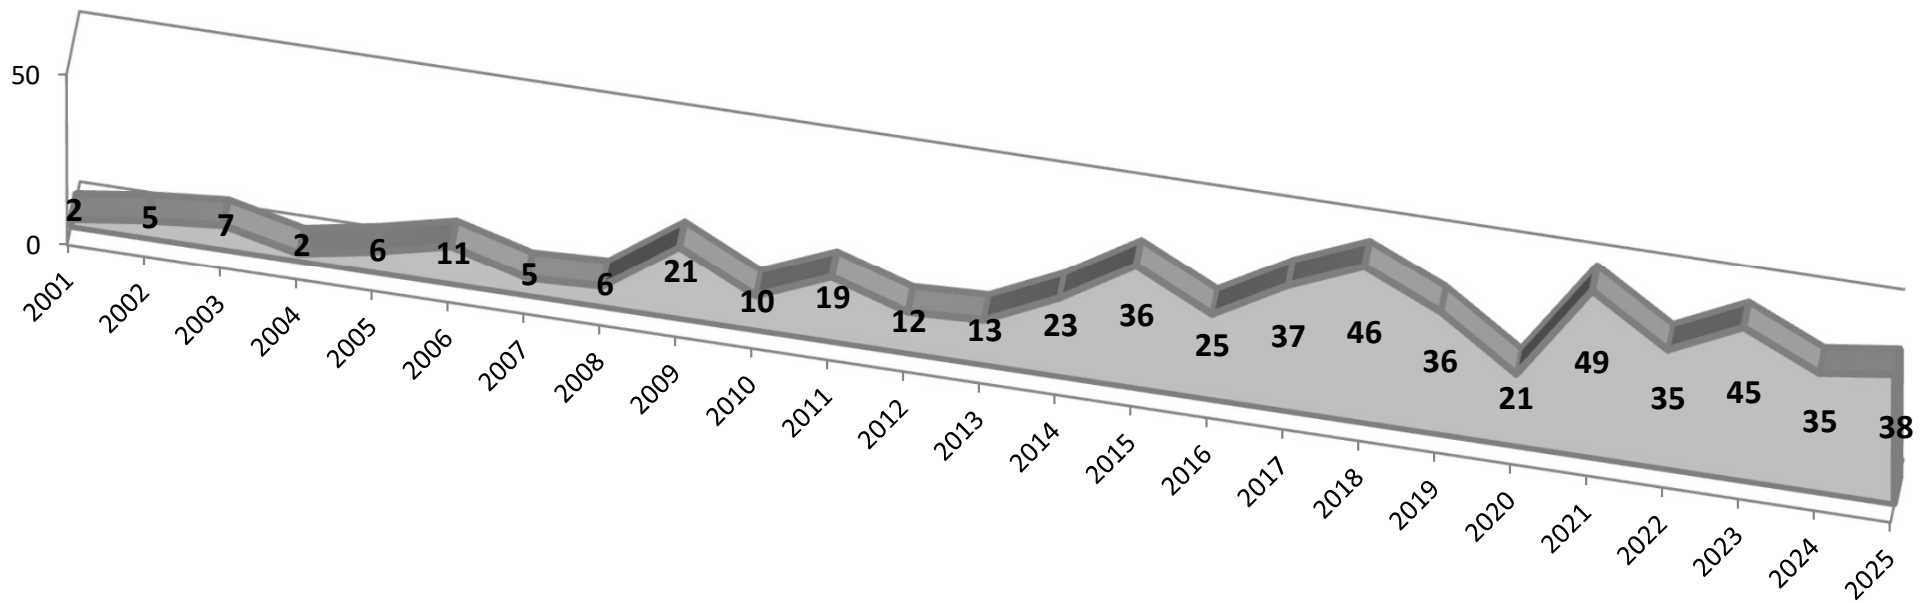

Valor médio dos benefícios

NÃO HOVE EVENTO DE PENSÃO NO MÊS DE Novembro/2025

PIRÂMIDE ETÁRIA DOS SERVIDORES APOSENTADOS (2001 - 2025)

DISTRIBUIÇÃO DE APOSENTADOS SEGUNDO O SEXO (2001 - 2025)

Homens
161
30,49%

Mulheres
367
69,51%

EVOLUÇÃO DO QUANTITATIVO DE APOSENTADOS

(2001 - 2025)

QUADRO GERAL DE PESSOAL - CONTRIBUINTES (DEZEMBRO/2025)

Pagamento Previdenciário 2025