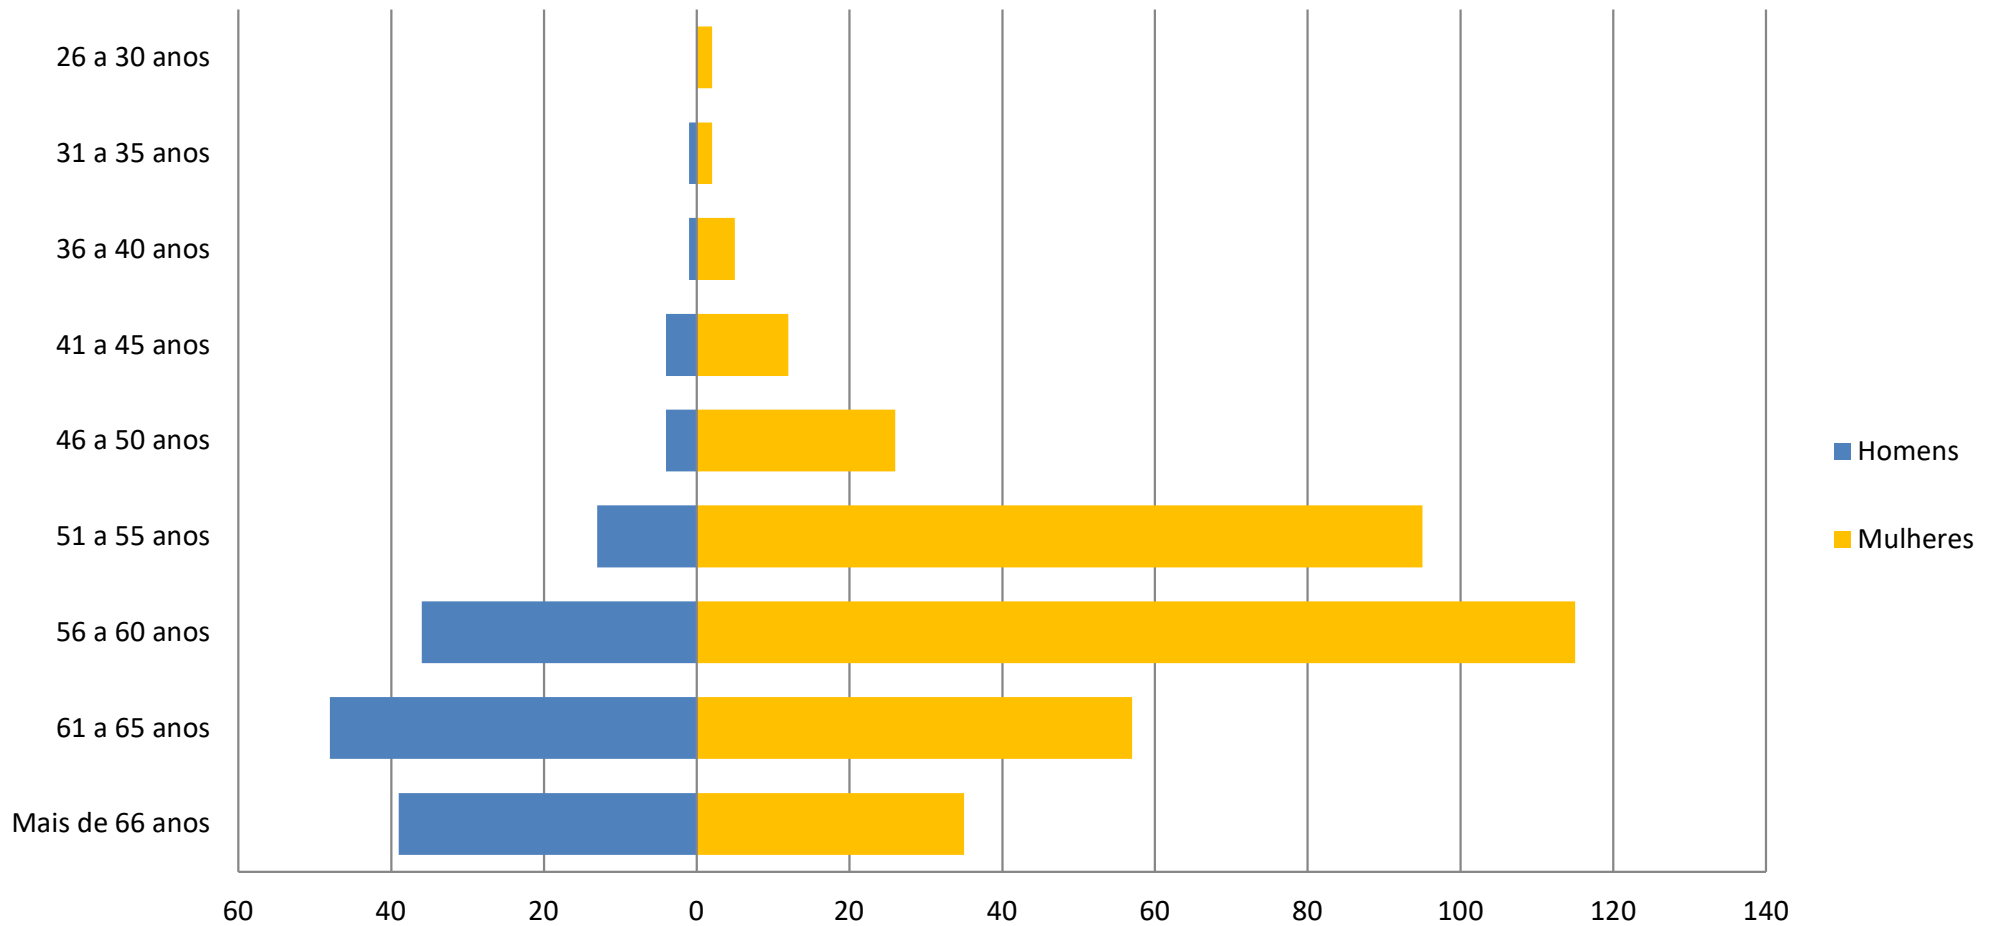

Cargo

Idade média

NÃO HOUVE EVENTO DE PENSÃO NO MÊS DE FEVEREIRO/2025

QUADRO GERAL DE PESSOAL - CONTRIBUINTES (FEVEREIRO/2025)

DISTRIBUIÇÃO DE APOSENTADOS SEGUNDO O SEXO (2001 - 2025)

Homens
146
29,35%

Mulheres
349
70,65%

PIRÂMIDE ETÁRIA DOS SERVIDORES APOSENTADOS (2001 - 2025)

EVOLUÇÃO DO QUANTITATIVO DE APOSENTADOS

(2001 - 2025)