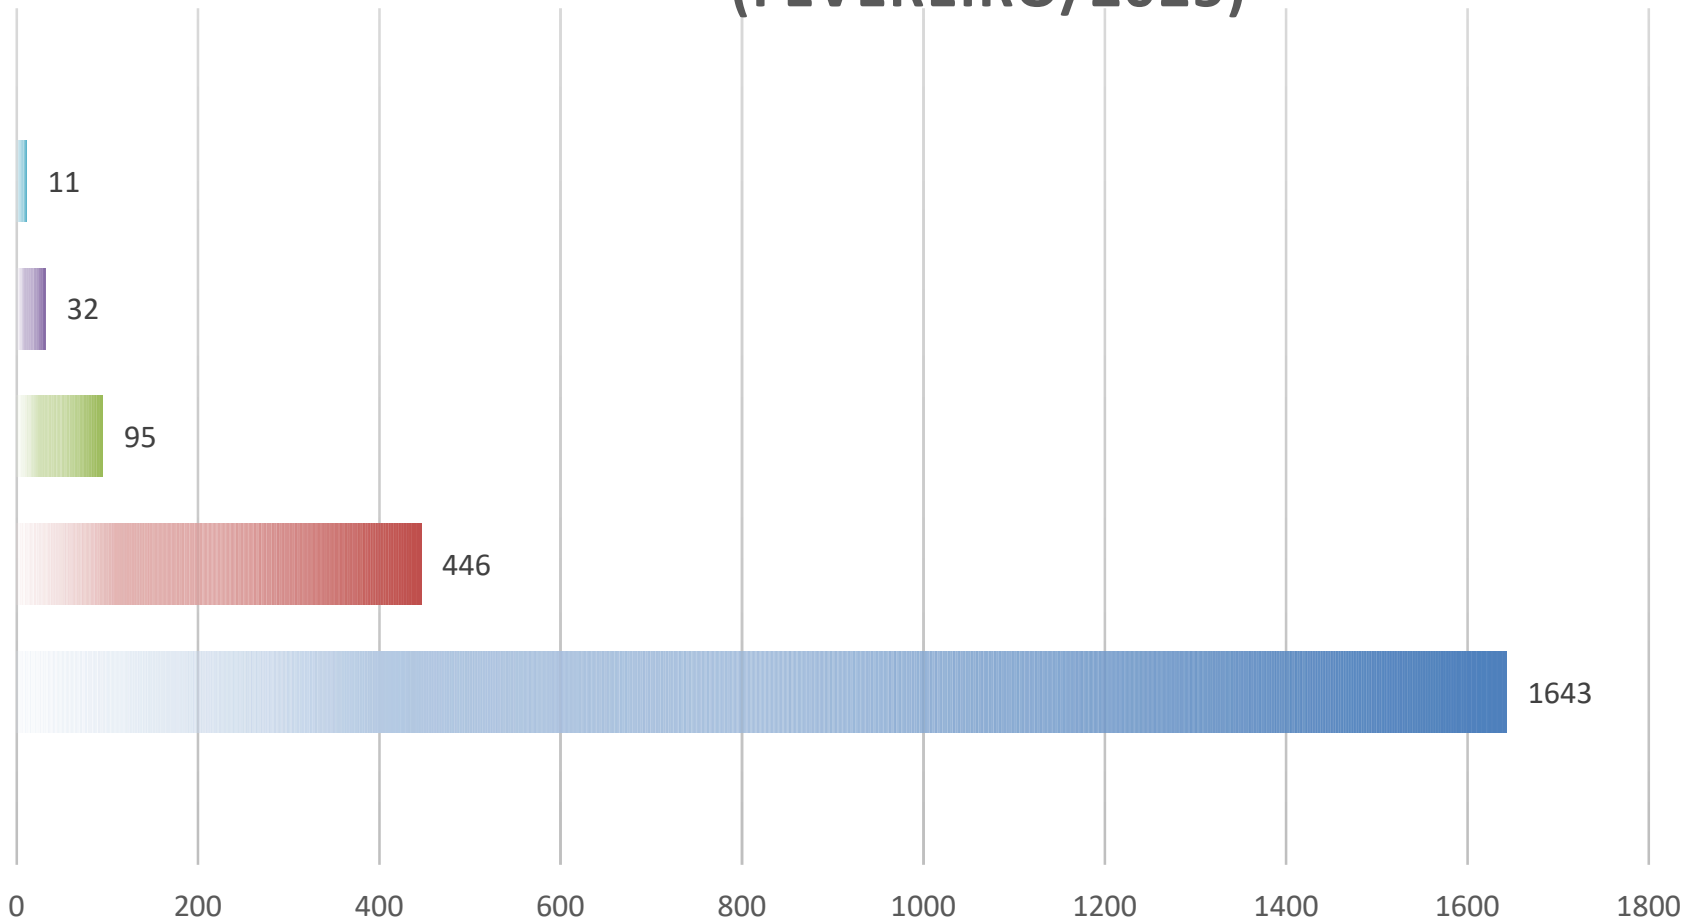

Cargo

Idade média

NÃO HOUVE EVENTO DE PENSÃO NO MÊS DE FEVEREIRO/2025

QUADRO GERAL DE PESSOAL - CONTRIBUINTES (FEVEREIRO/2025)

DISTRIBUIÇÃO DE APOSENTADOS SEGUNDO O SEXO (2001 - 2025)

Homens
146
29,35%

Mulheres
349
70,65%

PIRÂMIDE ETÁRIA DOS SERVIDORES APOSENTADOS (2001 - 2025)

EVOLUÇÃO DO QUANTITATIVO DE APOSENTADOS

(2001 - 2025)