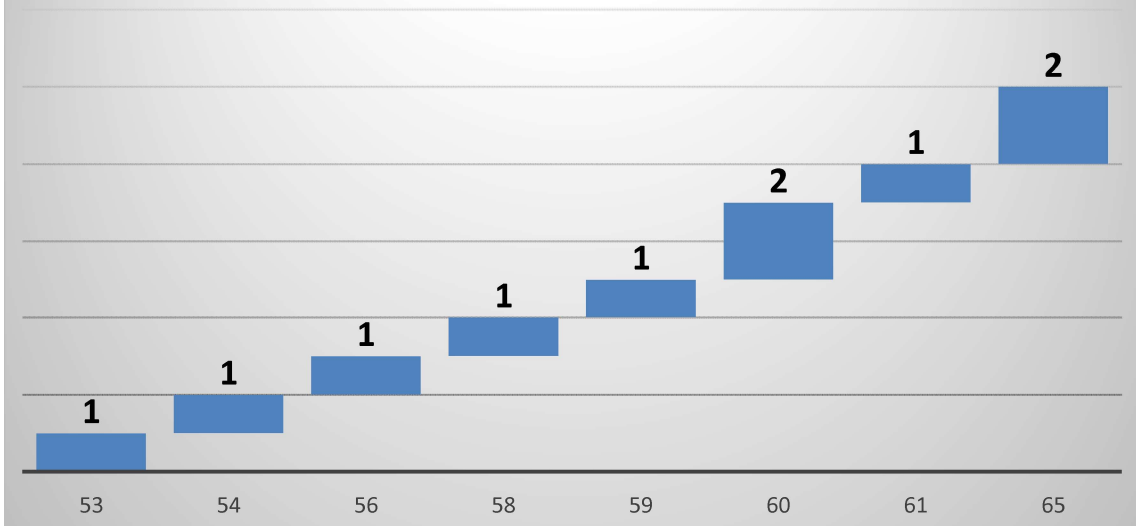

Cargo

Idade média

NÃO HOUVE EVENTO DE PENSÃO NO MÊS DE FEVEREIRO/2025

QUADRO GERAL DE PESSOAL - CONTRIBUINTES (FEVEREIRO/2025)

DISTRIBUIÇÃO DE APOSENTADOS SEGUNDO O SEXO (2001 - 2025)

Homens
146
29,35%

Mulheres
349
70,65%

PIRÂMIDE ETÁRIA DOS SERVIDORES APOSENTADOS (2001 - 2025)

EVOLUÇÃO DO QUANTITATIVO DE APOSENTADOS

(2001 - 2025)