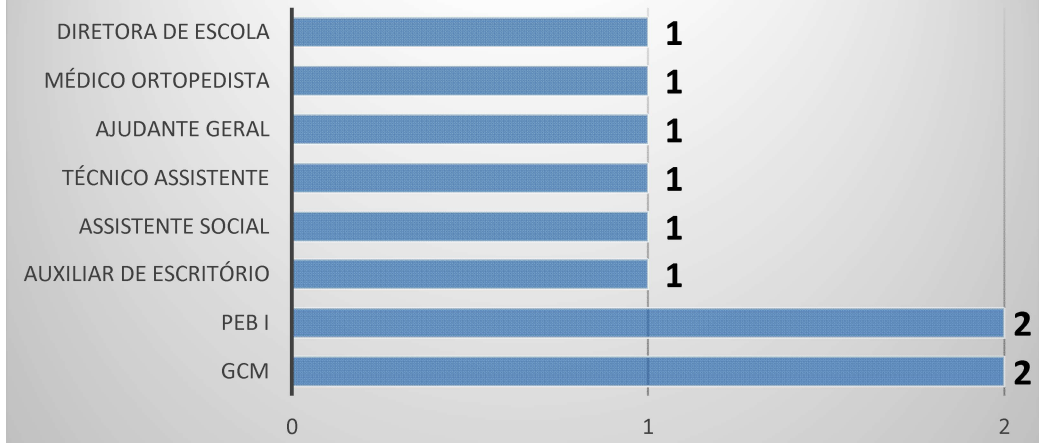

Cargo

Idade média

NÃO HOUVE EVENTO DE PENSÃO NO MÊS DE FEVEREIRO/2025

QUADRO GERAL DE PESSOAL - CONTRIBUINTES (FEVEREIRO/2025)

DISTRIBUIÇÃO DE APOSENTADOS SEGUNDO O SEXO (2001 - 2025)

Homens
146
29,35%

Mulheres
349
70,65%

PIRÂMIDE ETÁRIA DOS SERVIDORES APOSENTADOS (2001 - 2025)

EVOLUÇÃO DO QUANTITATIVO DE APOSENTADOS

(2001 - 2025)