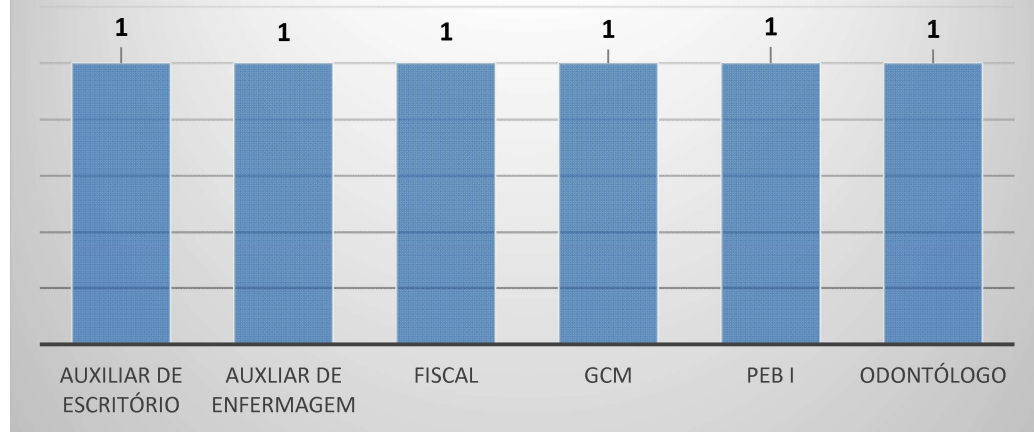

Aposentadoria

6

TEMPO DE CONTRIBUIÇÃO

Gênero

■ Feminino
■ Masculino

Secretárias

Cargo

Idade Média

NÃO HOUVE EVENTO DE PENSÃO NO MÊS DE DEZEMBRO/2024

QUADRO GERAL DE PESSOAL - CONTRIBUINTES (DEZEMBRO/2024)

Pagamento Previdenciário 2024

DISTRIBUIÇÃO DE APOSENTADOS SEGUNDO O SEXO (2001 - 2024)

Homens
140
28,99%