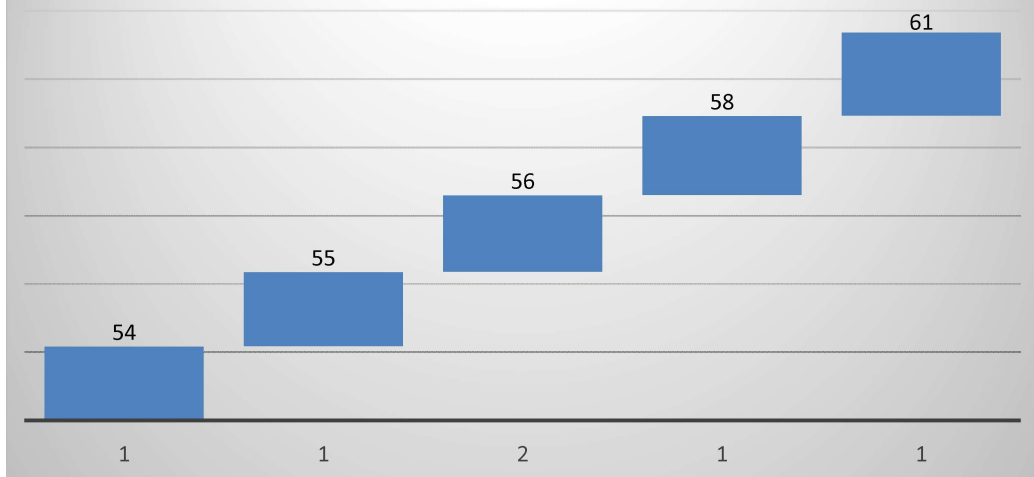

Aposentadoria

6

TEMPO DE CONTRIBUIÇÃO

Gênero

■ Feminino
■ Masculino

Secretárias

Cargo

Idade Média

NÃO HOUVE EVENTO DE PENSÃO NO MÊS DE DEZEMBRO/2024

QUADRO GERAL DE PESSOAL - CONTRIBUINTES (DEZEMBRO/2024)

Pagamento Previdenciário 2024

DISTRIBUIÇÃO DE APOSENTADOS SEGUNDO O SEXO (2001 - 2024)

Homens
140
28,99%

Mulheres
343
71,01%

PIRÂMIDE ETÁRIA DOS SERVIDORES APOSENTADOS (2001 - 2024)

EVOLUÇÃO DO QUANTITATIVO DE APOSENTADOS

(2001 - 2024)