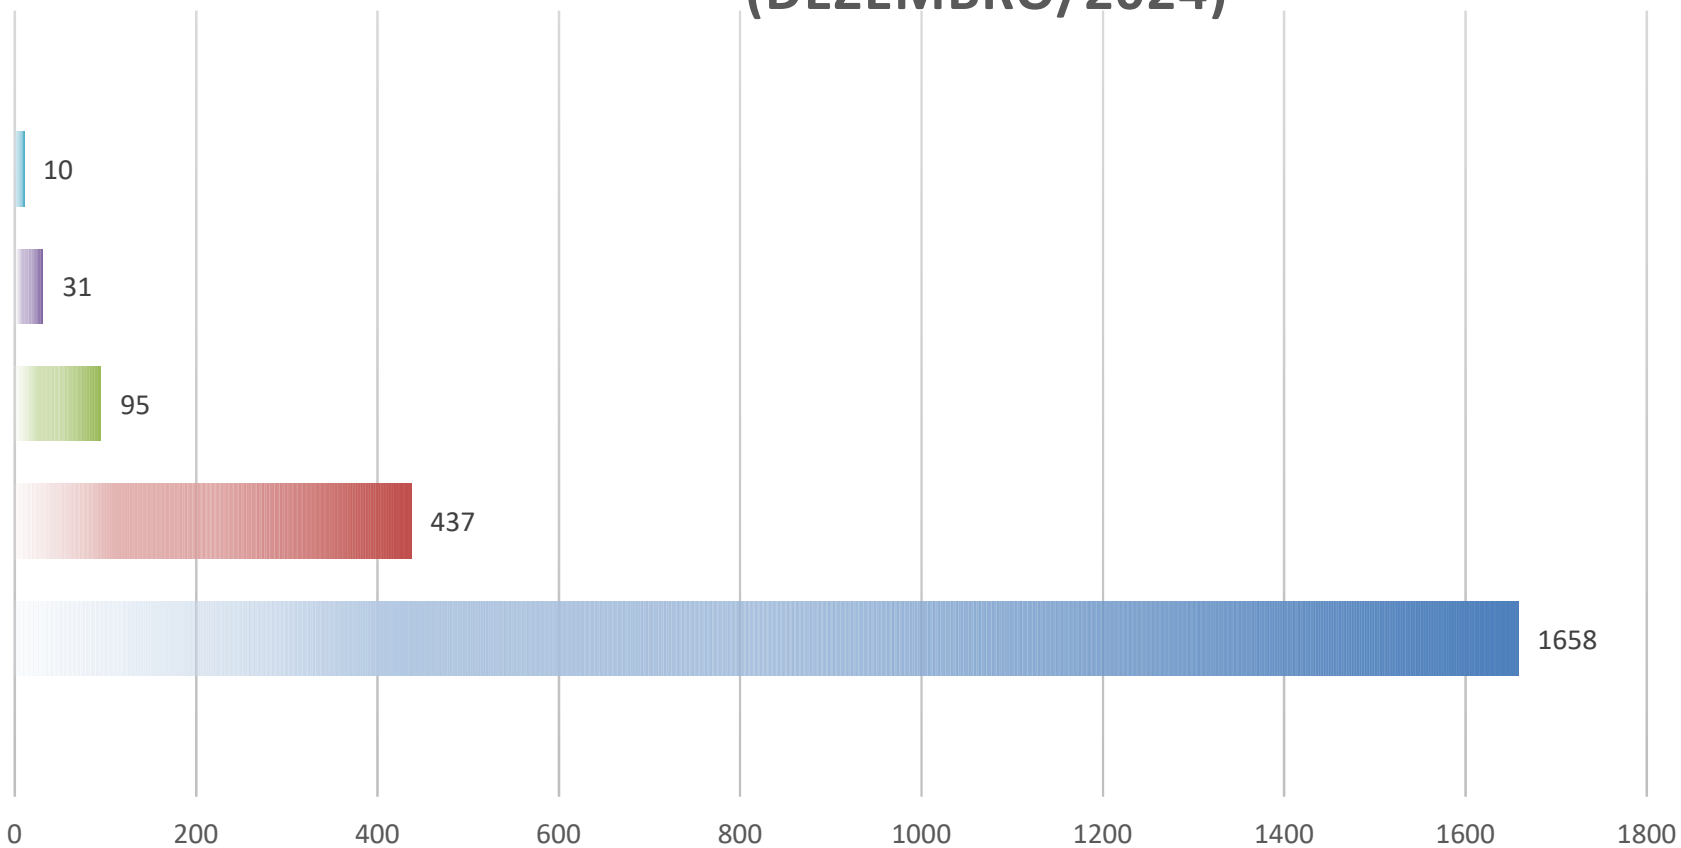

Aposentadoria

6

TEMPO DE CONTRIBUIÇÃO

Gênero

■ Feminino
■ Masculino

Secretárias

Cargo

Idade Média

NÃO HOUVE EVENTO DE PENSÃO NO MÊS DE DEZEMBRO/2024

QUADRO GERAL DE PESSOAL - CONTRIBUINTES (DEZEMBRO/2024)

Pagamento Previdenciário 2024

DISTRIBUIÇÃO DE APOSENTADOS SEGUNDO O SEXO (2001 - 2024)

Homens
140
28,99%

Mulheres
343
71,01%

PIRÂMIDE ETÁRIA DOS SERVIDORES APOSENTADOS (2001 - 2024)

EVOLUÇÃO DO QUANTITATIVO DE APOSENTADOS

(2001 - 2024)