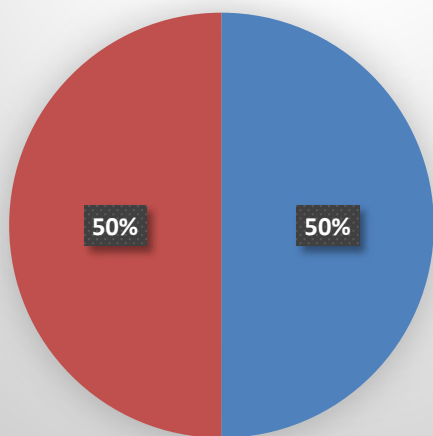

Aposentadoria

6

TEMPO DE CONTRIBUIÇÃO

Gênero

■ Feminino
■ Masculino

Secretárias

Cargo

Idade Média

NÃO HOUVE EVENTO DE PENSÃO NO MÊS DE DEZEMBRO/2024

QUADRO GERAL DE PESSOAL - CONTRIBUINTES (DEZEMBRO/2024)

Pagamento Previdenciário 2024

DISTRIBUIÇÃO DE APOSENTADOS SEGUNDO O SEXO (2001 - 2024)

Homens
140
28,99%