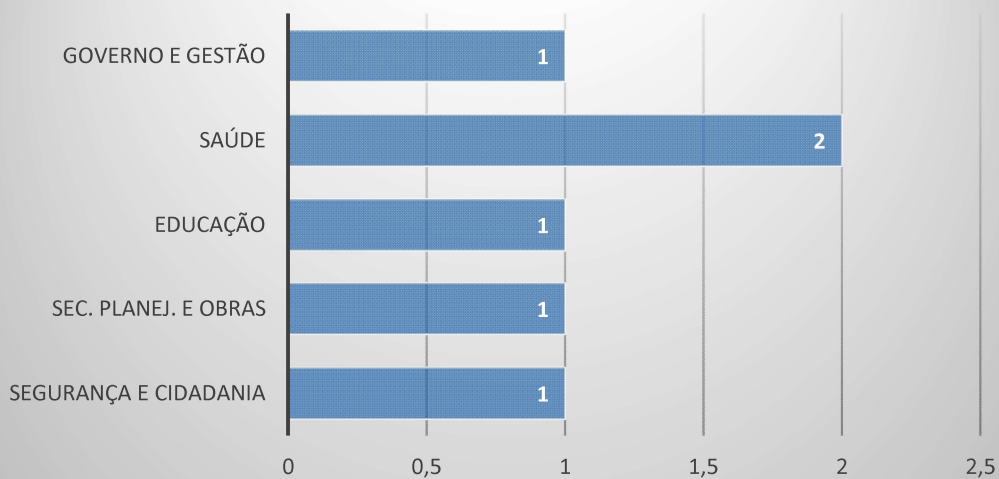

Aposentadoria

6

TEMPO DE CONTRIBUIÇÃO

Gênero

■ Feminino
■ Masculino

Secretárias

Cargo

Idade Média

NÃO HOUVE EVENTO DE PENSÃO NO MÊS DE DEZEMBRO/2024

QUADRO GERAL DE PESSOAL - CONTRIBUINTES (DEZEMBRO/2024)

Pagamento Previdenciário 2024

DISTRIBUIÇÃO DE APOSENTADOS SEGUNDO O SEXO (2001 - 2024)

Homens
140
28,99%