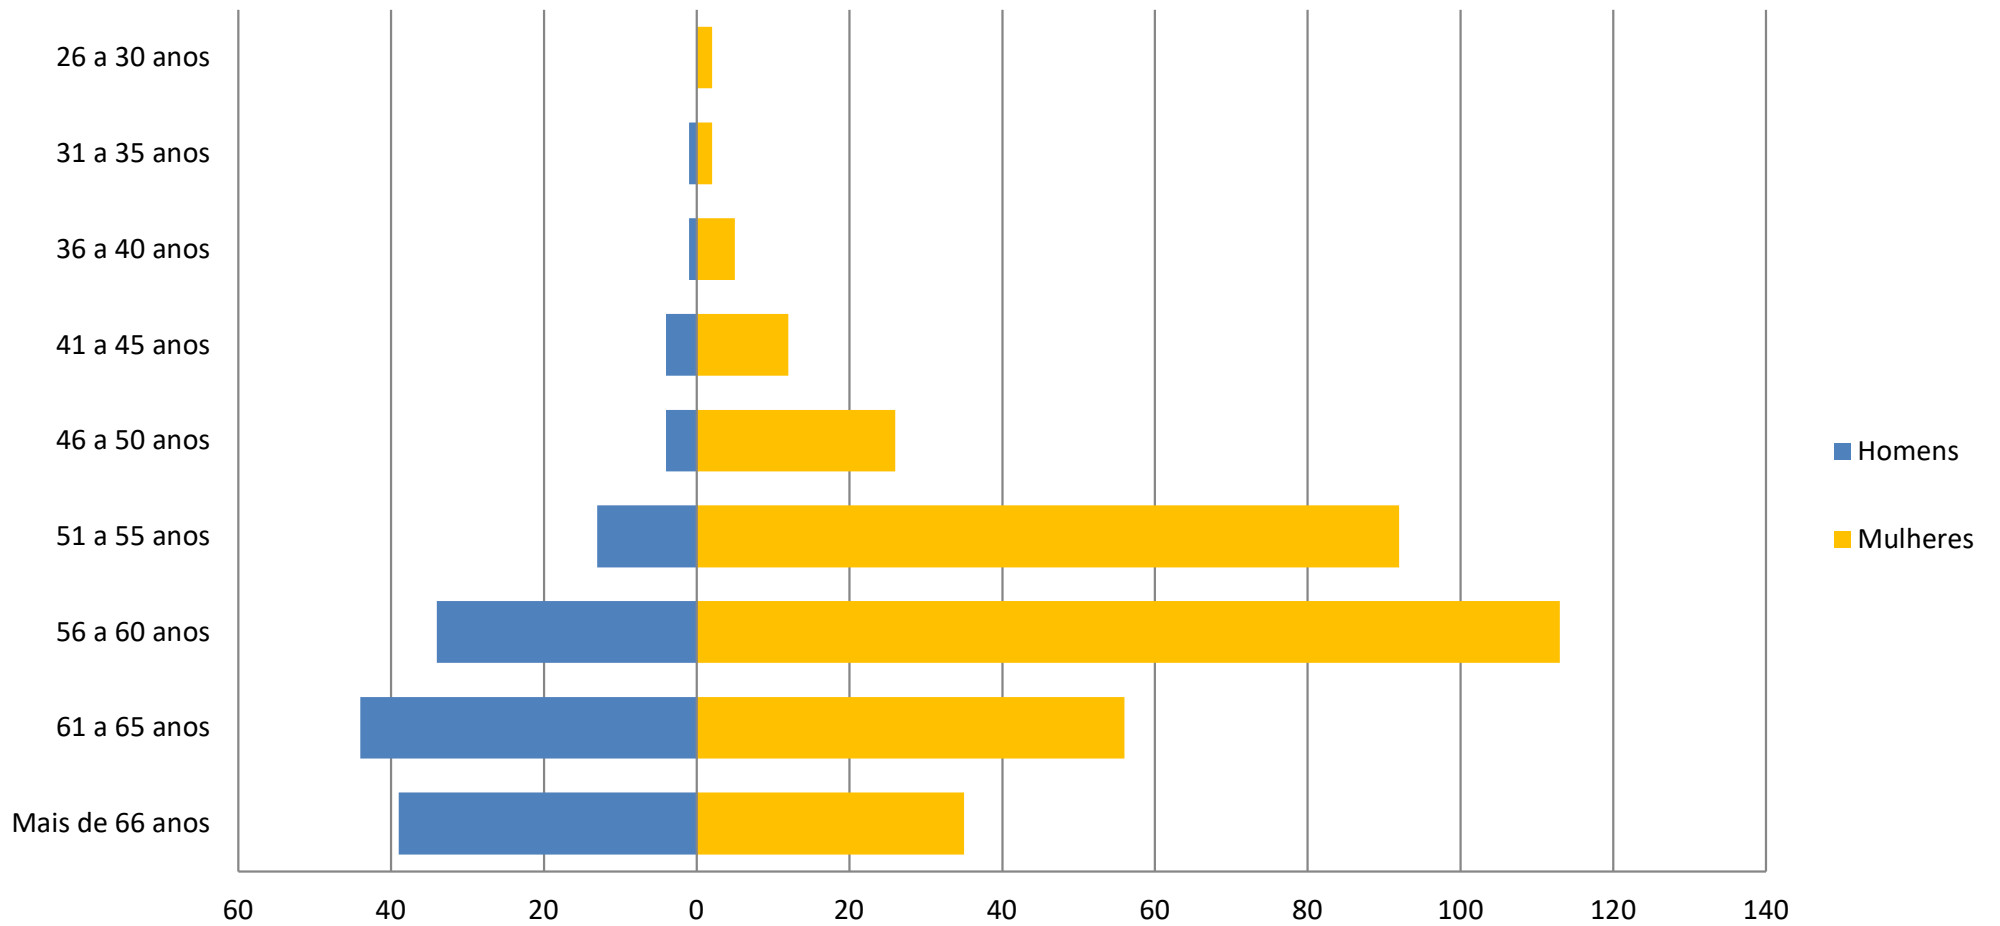

Aposentadoria

6

TEMPO DE CONTRIBUIÇÃO

Gênero

■ Feminino
■ Masculino

Secretárias

Cargo

Idade Média

NÃO HOUVE EVENTO DE PENSÃO NO MÊS DE DEZEMBRO/2024

QUADRO GERAL DE PESSOAL - CONTRIBUINTES (DEZEMBRO/2024)

Pagamento Previdenciário 2024

DISTRIBUIÇÃO DE APOSENTADOS SEGUNDO O SEXO (2001 - 2024)

Homens
140
28,99%

Mulheres
343
71,01%

PIRÂMIDE ETÁRIA DOS SERVIDORES APOSENTADOS (2001 - 2024)

EVOLUÇÃO DO QUANTITATIVO DE APOSENTADOS

(2001 - 2024)