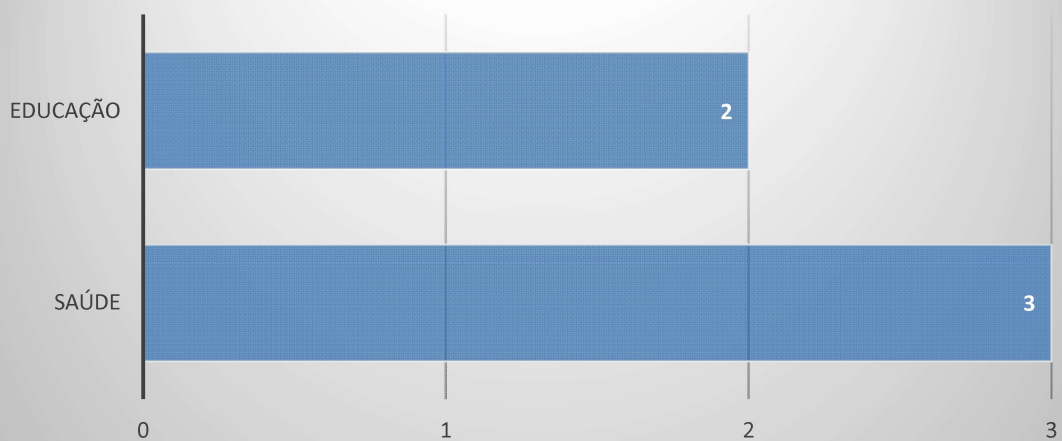

Aposentadoria

Gênero

Secretarias

Cargo

Idade Média

NÃO HOUVE EVENTO DE PENSÃO NO MÊS DE AGOSTO/2024

QUADRO GERAL DE PESSOAL - CONTRIBUINTES (AGOSTO/2024)

Pagamento Previdenciário 2024

DISTRIBUIÇÃO DE APOSENTADOS SEGUNDO O SEXO (2001 - 2024)

Homens
134
28,51%

Mulheres
336
71,49%

PIRÂMIDE ETÁRIA DOS SERVIDORES APOSENTADOS (2001 - 2024)

EVOLUÇÃO DO QUANTITATIVO DE APOSENTADOS

(2001 - 2024)