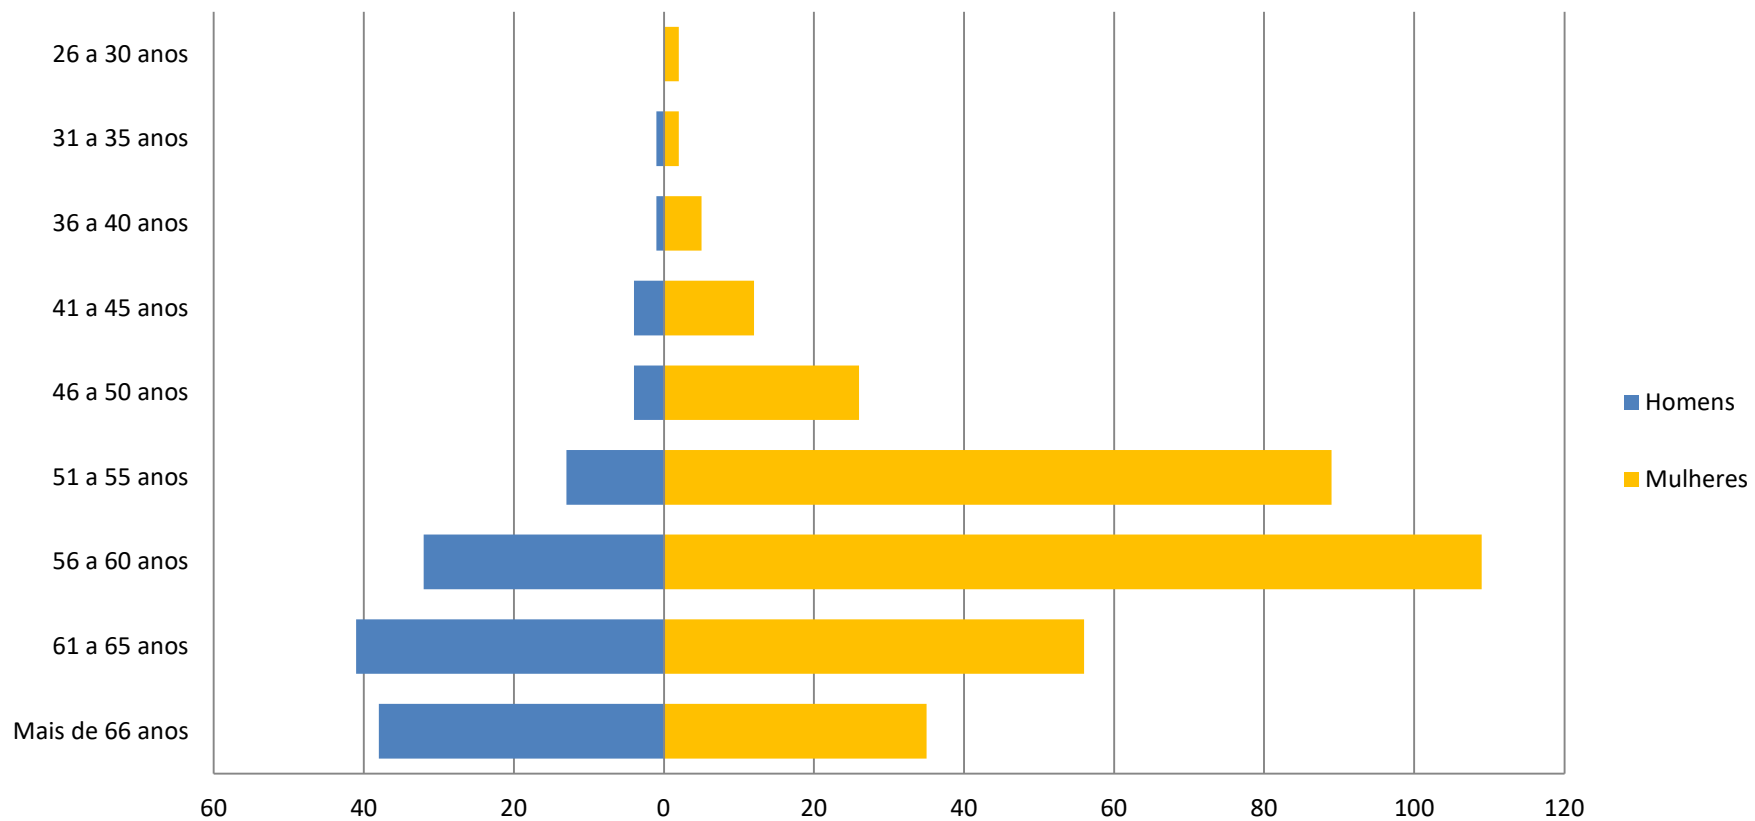

DISTRIBUIÇÃO DE APOSENTADOS SEGUNDO O SEXO (2001 - 2024)

Homens
134
28,51%

Mulheres
336
71,49%

PIRÂMIDE ETÁRIA DOS SERVIDORES APOSENTADOS (2001 - 2024)

EVOLUÇÃO DO QUANTITATIVO DE APOSENTADOS

(2001 - 2024)