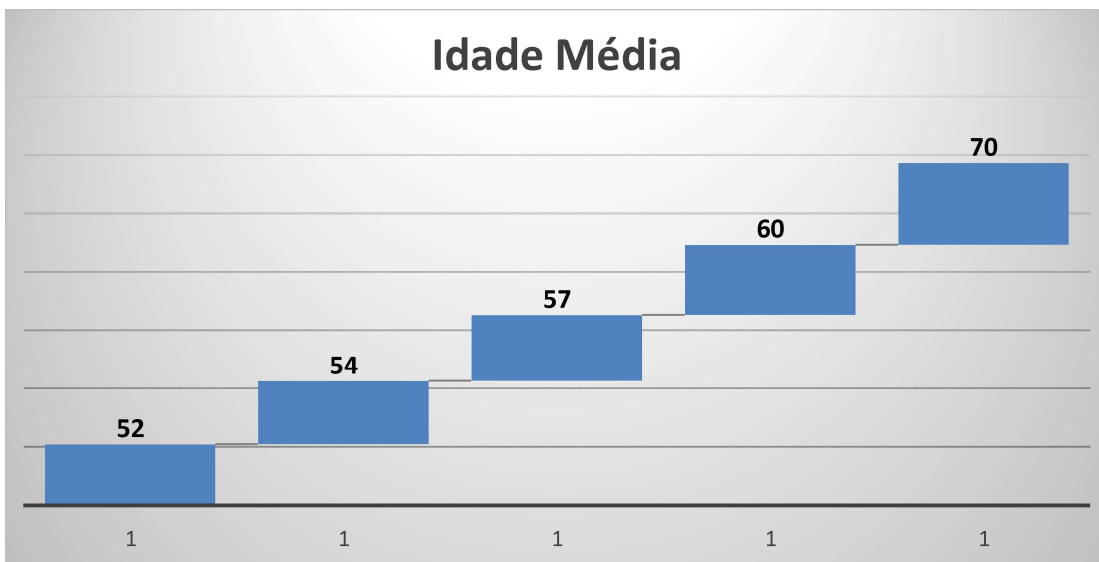

Aposentadoria

Gênero

Secretarias

Cargo

Idade Média

NÃO HOUVE EVENTO DE PENSÃO NO MÊS DE AGOSTO/2024

QUADRO GERAL DE PESSOAL - CONTRIBUINTES (AGOSTO/2024)

Pagamento Previdenciário 2024

DISTRIBUIÇÃO DE APOSENTADOS SEGUNDO O SEXO (2001 - 2024)

Homens
134
28,51%

Mulheres
336
71,49%

PIRÂMIDE ETÁRIA DOS SERVIDORES APOSENTADOS (2001 - 2024)

EVOLUÇÃO DO QUANTITATIVO DE APOSENTADOS

(2001 - 2024)