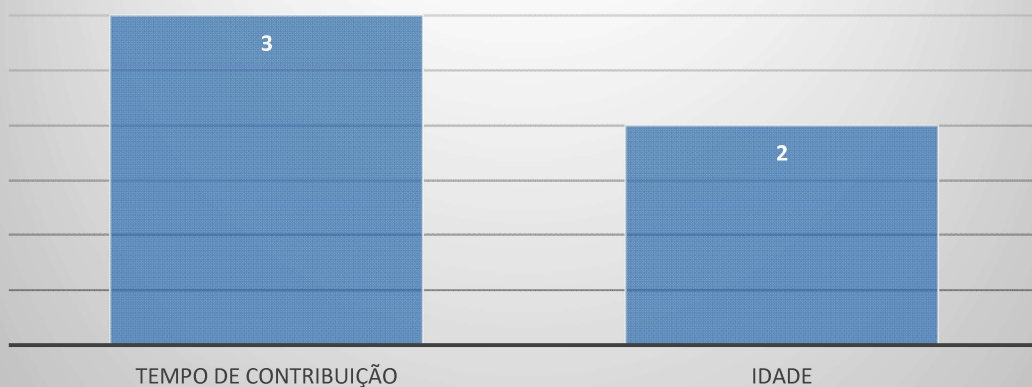

Aposentadoria

Gênero

Secretarias

Cargo

Idade Média

NÃO HOUVE EVENTO DE PENSÃO NO MÊS DE AGOSTO/2024

QUADRO GERAL DE PESSOAL - CONTRIBUINTES (AGOSTO/2024)

Pagamento Previdenciário 2024

DISTRIBUIÇÃO DE APOSENTADOS SEGUNDO O SEXO (2001 - 2024)

Homens
134
28,51%

Mulheres
336
71,49%

PIRÂMIDE ETÁRIA DOS SERVIDORES APOSENTADOS (2001 - 2024)

EVOLUÇÃO DO QUANTITATIVO DE APOSENTADOS

(2001 - 2024)