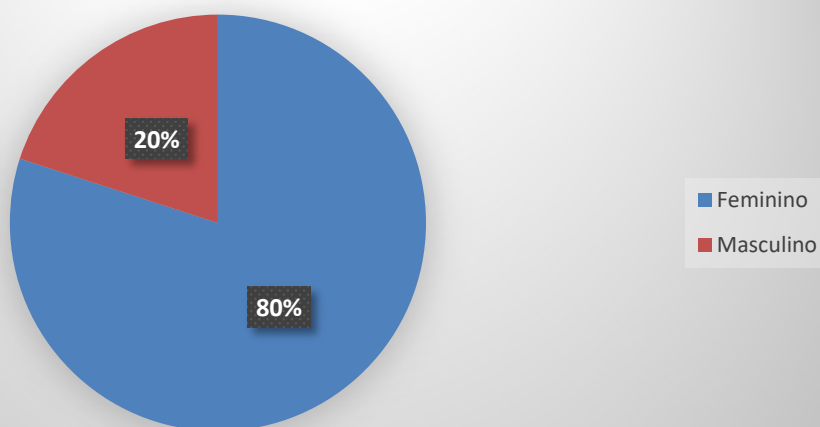

Aposentadoria

Gênero

Secretarias

Cargo

Idade Média

NÃO HOUVE EVENTO DE PENSÃO NO MÊS DE AGOSTO/2024

QUADRO GERAL DE PESSOAL - CONTRIBUINTES (AGOSTO/2024)

Pagamento Previdenciário 2024

DISTRIBUIÇÃO DE APOSENTADOS SEGUNDO O SEXO (2001 - 2024)

Homens
134
28,51%

Mulheres
336
71,49%

PIRÂMIDE ETÁRIA DOS SERVIDORES APOSENTADOS (2001 - 2024)

EVOLUÇÃO DO QUANTITATIVO DE APOSENTADOS

(2001 - 2024)