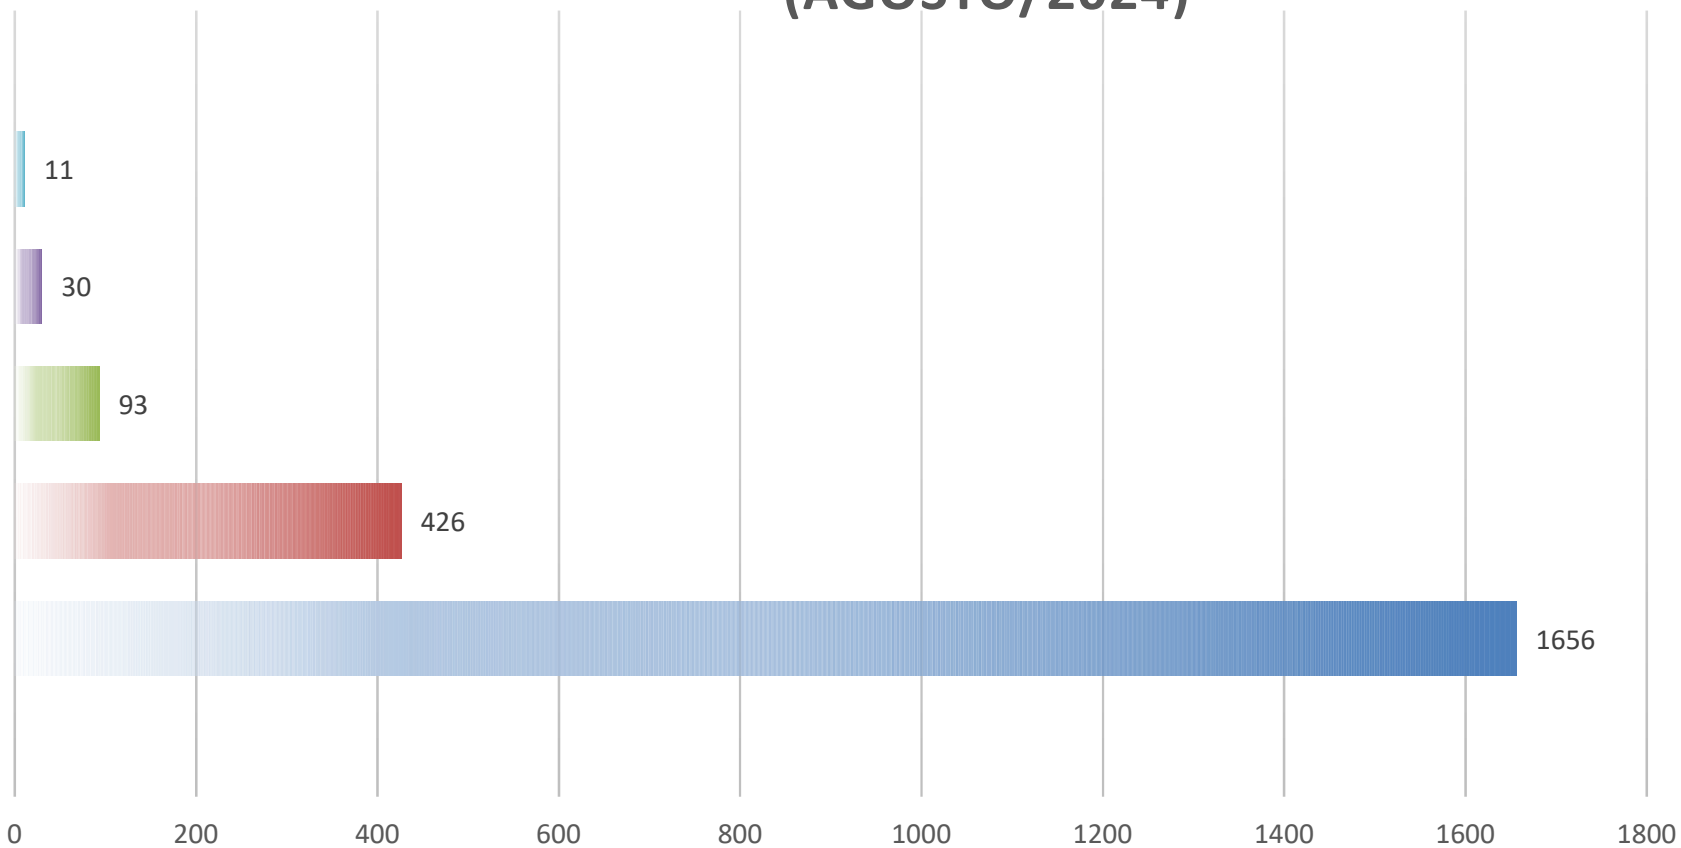

Aposentadoria

Gênero

Secretarias

Cargo

Idade Média

NÃO HOUVE EVENTO DE PENSÃO NO MÊS DE AGOSTO/2024

QUADRO GERAL DE PESSOAL - CONTRIBUINTES (AGOSTO/2024)

Pagamento Previdenciário 2024

DISTRIBUIÇÃO DE APOSENTADOS SEGUNDO O SEXO (2001 - 2024)

Homens
134
28,51%

Mulheres
336
71,49%

PIRÂMIDE ETÁRIA DOS SERVIDORES APOSENTADOS (2001 - 2024)

EVOLUÇÃO DO QUANTITATIVO DE APOSENTADOS

(2001 - 2024)