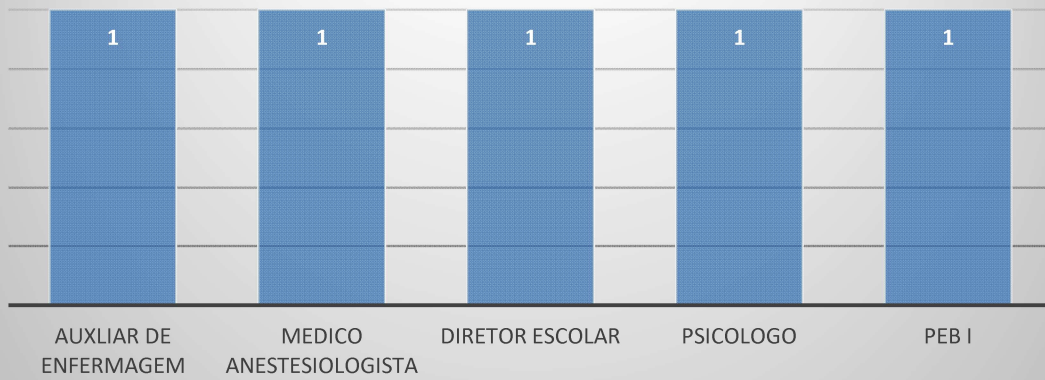

Aposentadoria

Gênero

Secretarias

Cargo

Idade Média

NÃO HOUVE EVENTO DE PENSÃO NO MÊS DE AGOSTO/2024

QUADRO GERAL DE PESSOAL - CONTRIBUINTES (AGOSTO/2024)

Pagamento Previdenciário 2024

DISTRIBUIÇÃO DE APOSENTADOS SEGUNDO O SEXO (2001 - 2024)

Homens
134
28,51%

Mulheres
336
71,49%

PIRÂMIDE ETÁRIA DOS SERVIDORES APOSENTADOS (2001 - 2024)

EVOLUÇÃO DO QUANTITATIVO DE APOSENTADOS

(2001 - 2024)