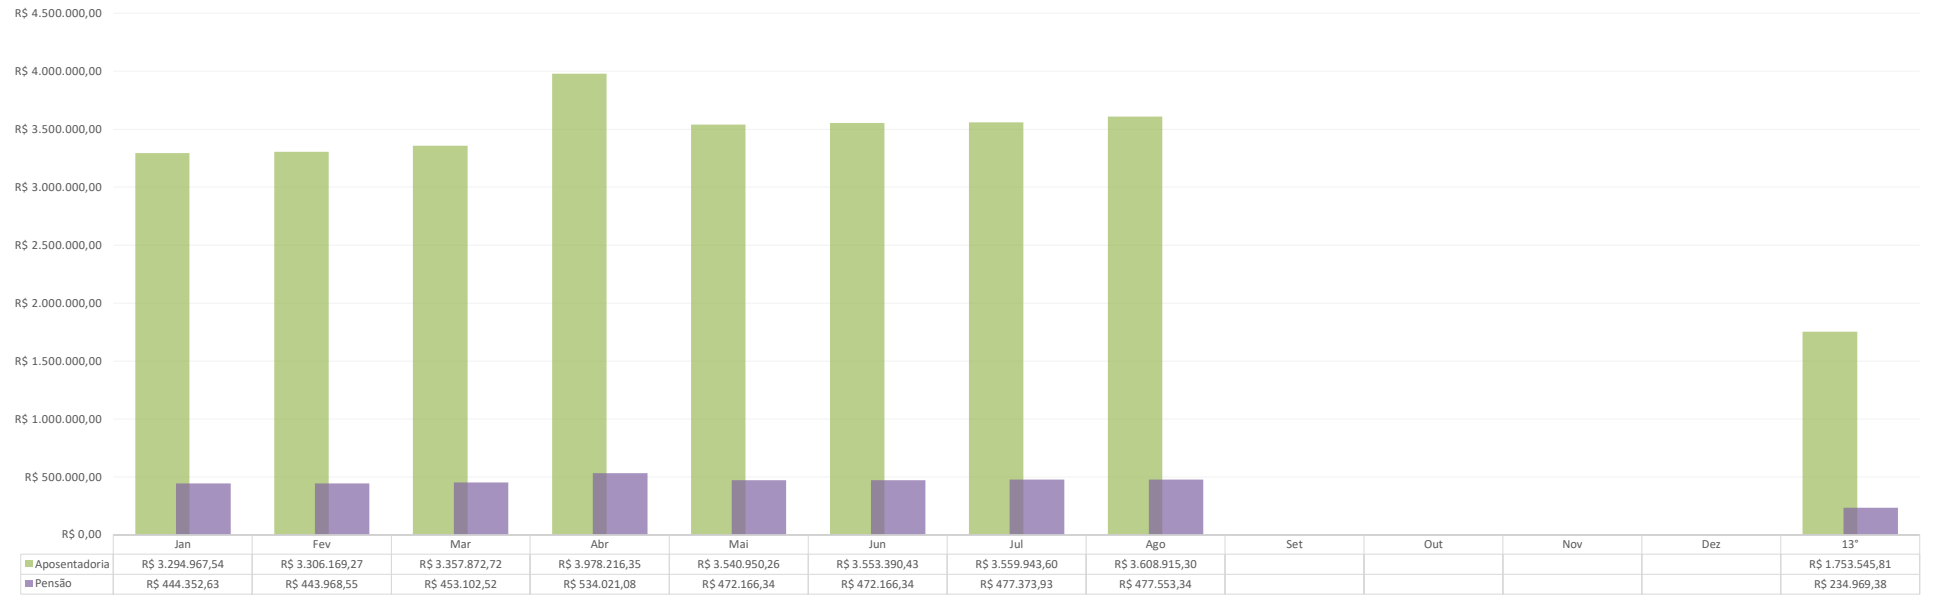

Aposentadoria

Gênero

Secretarias

Cargo

Idade Média

NÃO HOUVE EVENTO DE PENSÃO NO MÊS DE AGOSTO/2024

QUADRO GERAL DE PESSOAL - CONTRIBUINTES (AGOSTO/2024)

Pagamento Previdenciário 2024

DISTRIBUIÇÃO DE APOSENTADOS SEGUNDO O SEXO (2001 - 2024)

Homens
134
28,51%

Mulheres
336
71,49%

PIRÂMIDE ETÁRIA DOS SERVIDORES APOSENTADOS (2001 - 2024)

EVOLUÇÃO DO QUANTITATIVO DE APOSENTADOS

(2001 - 2024)