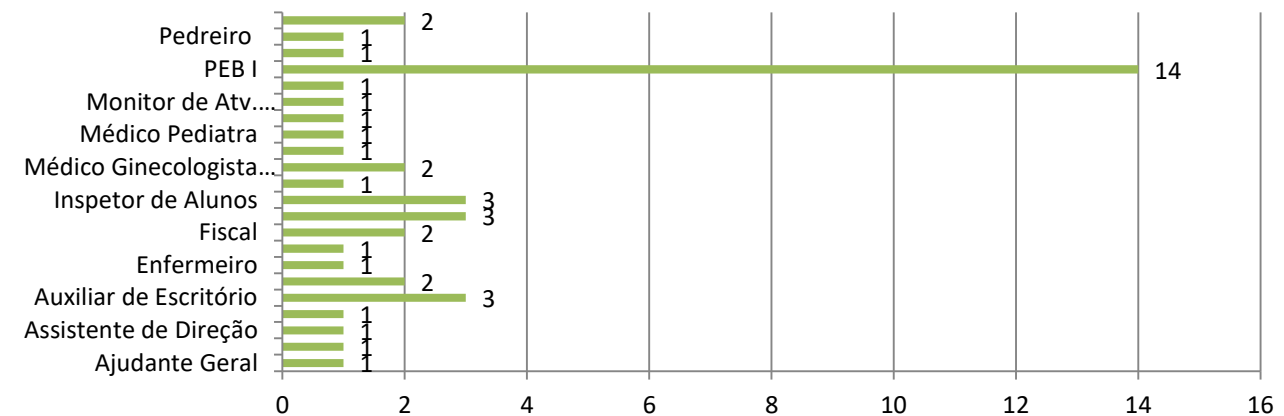

APOSENTADORIA TOTAL 2023

APOSENTADORIA

Média de Idade

Cargo

Gênero

Secretaria

PENSÃO TOTAL - 2023

Gênero (Instituidor de Pensão)

GÊNERO (PENSIONISTA)