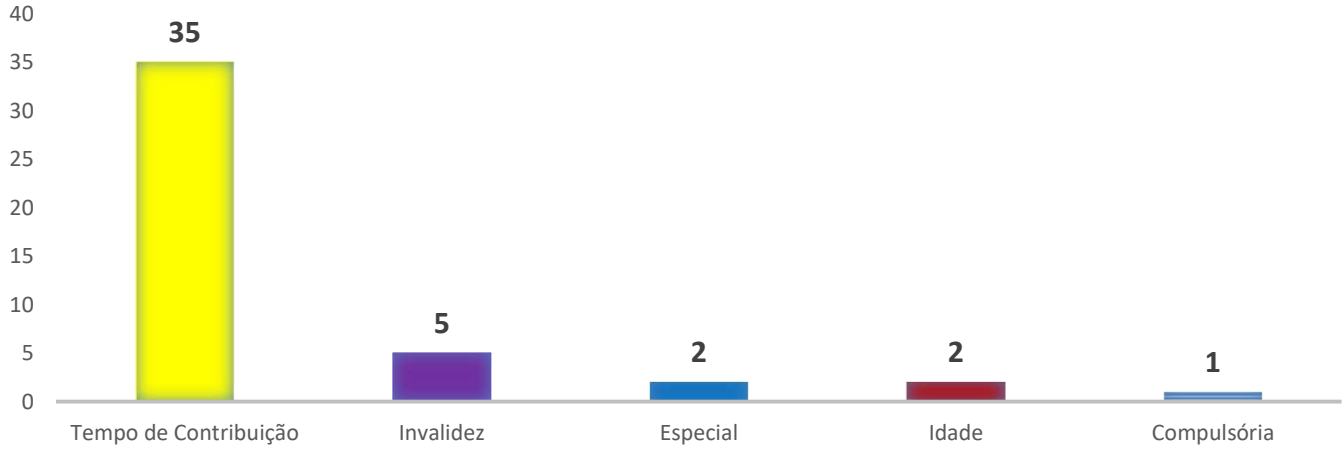

APOSENTADORIA TOTAL 2023

APOSENTADORIA

Média de Idade

Cargo

Gênero

Secretaria

PENSÃO TOTAL - 2023

Gênero (Instituidor de Pensão)

GÊNERO (PENSIONISTA)