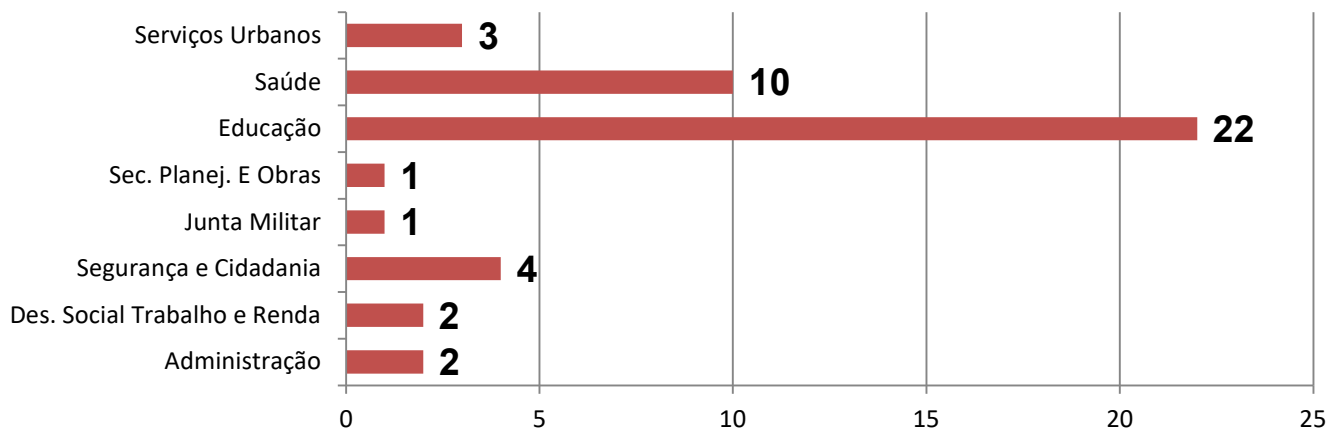

APOSENTADORIA TOTAL 2023

APOSENTADORIA

Média de Idade

Cargo

Gênero

Secretaria

PENSÃO TOTAL - 2023

Gênero (Instituidor de Pensão)

GÊNERO (PENSIONISTA)