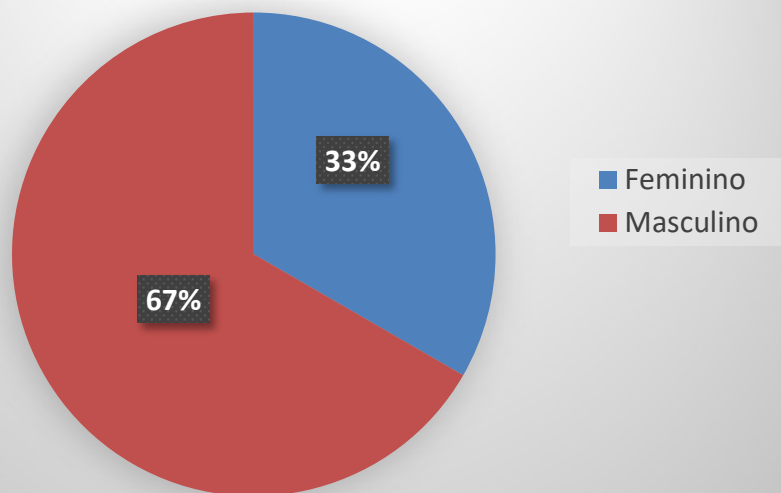

APOSENTADORIA TOTAL 2023

APOSENTADORIA

Média de Idade

Cargo

Gênero

Secretaria

PENSÃO TOTAL - 2023

Gênero (Instituidor de Pensão)

GÊNERO (PENSIONISTA)