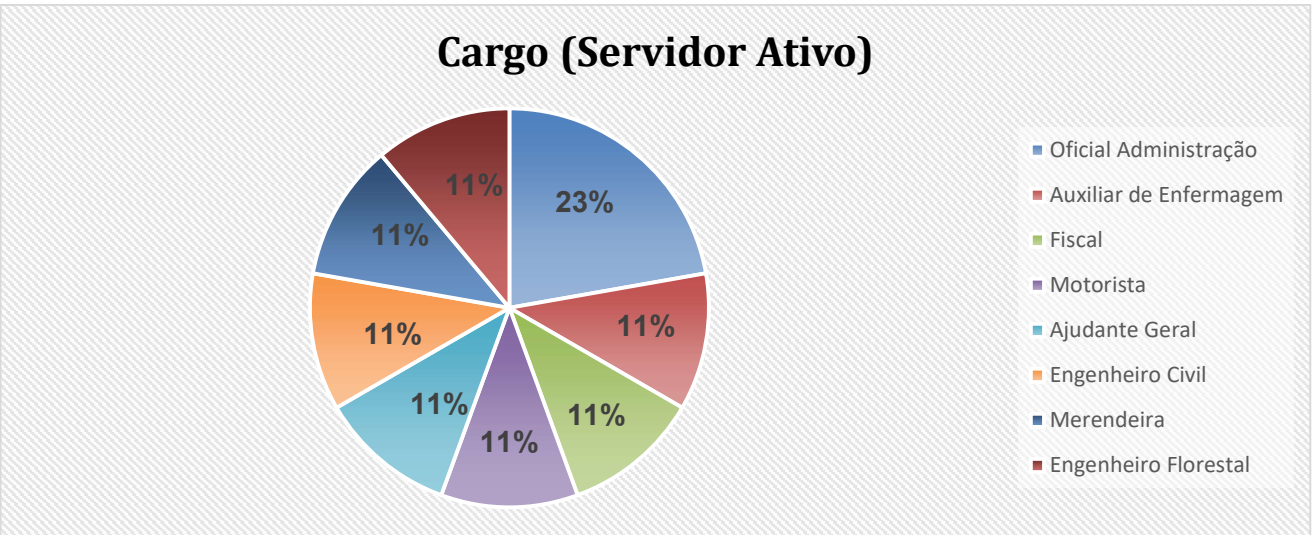

APOSENTADORIA TOTAL 2023

APOSENTADORIA

Média de Idade

Cargo

Gênero

Secretaria

PENSÃO TOTAL - 2023

Gênero (Instituidor de Pensão)