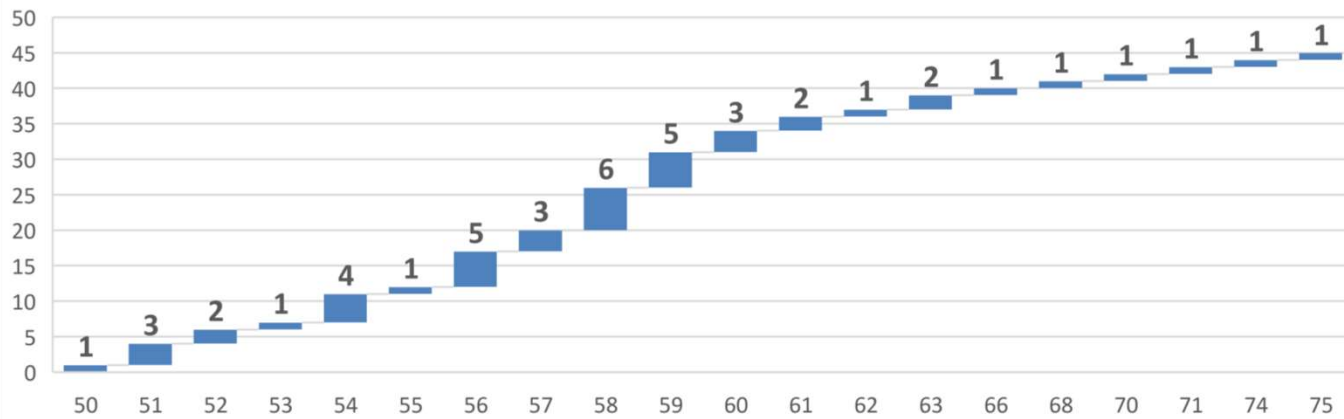

APOSENTADORIA TOTAL 2023

APOSENTADORIA

Média de Idade

Cargo

Gênero

Secretaria

PENSÃO TOTAL - 2023

Gênero (Instituidor de Pensão)

GÊNERO (PENSIONISTA)