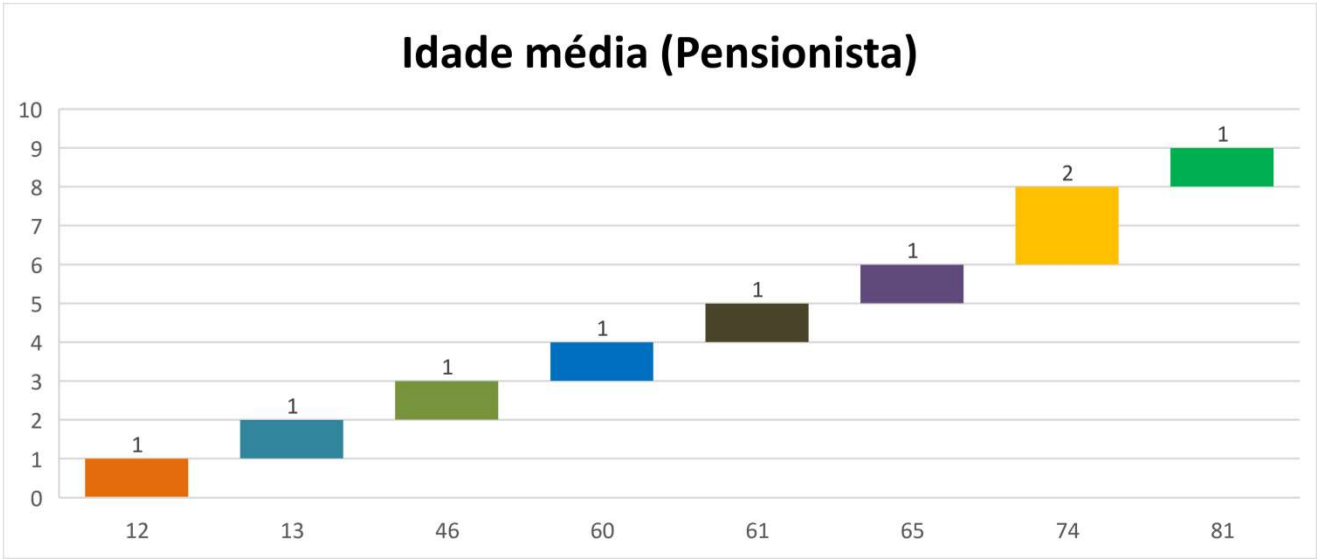

APOSENTADORIA TOTAL 2023

APOSENTADORIA

Média de Idade

Cargo

Gênero

Secretaria

PENSÃO TOTAL - 2023

Gênero (Instituidor de Pensão)

GÊNERO (PENSIONISTA)